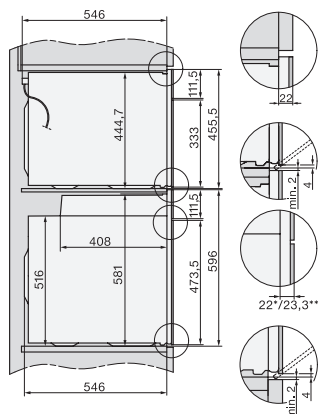

H 7860 BPX

Horno sin tirador

Diseño fácilmente combinable, con sonda térmica y BrilliantLight.

Código EAN: 4002516172901 / Número de material: 11121130 /

Número de material antiguo: 22786075SER

Alto del aparato en mm	596
Fondo del aparato en mm	568
Peso neto en kg	47,0
Potencia nominal total en kW	3,70
Tensión en V	220-240
Frecuencia en Hz	50
Fusibles en A	16
Número de fases	1
Cable de conexión con clavija de enchufe	•
Longitud de la conducción eléctrica en m	1,50
Sustitución de lámparas	Servicio Post-venta

H 7860 BPX

Horno sin tirador

Diseño fácilmente combinable, con sonda térmica y BrillantLight.

installation H7000 XL, installation drawing

side view H7000 XL, installation drawings

built-in H7000 XL, installation drawing

H226x-1B/BP/E/EP/I/IP, H2x6xB/BP, H7x6xB/BP/BPX, installation drawings

H226x-1B/BP/E/EP/I/IP, H2760B/BP, H28x0B/BP, H7x40BM/BMX, H7x6xB/BP/BPX, installation drawings

side view H7000 XL build-under, installation drawing

H2xxx-1 B/BP/E/I/IP, H7xxx B/BP/BM/BMX, installation drawings

H2xxx-1 B/BP/E/I/IP, H7xxx B/BP/BM/BMX, installation drawings