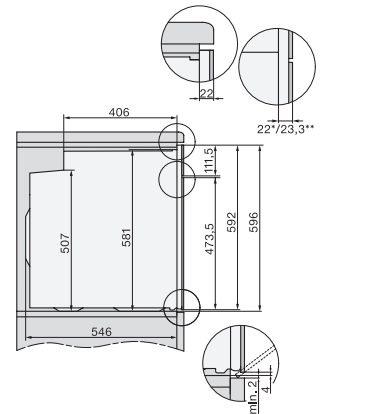

H 7860 BPX

Horno sin tirador

Diseño fácilmente combinable, con sonda térmica y BrilliantLight.

Código EAN: 4002516172901 / Número de material: 11121130 /

Número de material antiguo: 22786075SER

Alto del aparato en mm	596
Fondo del aparato en mm	568
Peso neto en kg	47,0
Potencia nominal total en kW	3,70
Tensión en V	220-240
Frecuencia en Hz	50
Fusibles en A	16
Número de fases	1
Cable de conexión con clavija de enchufe	•
Longitud de la conducción eléctrica en m	1,50
Sustitución de lámparas	Servicio Post-venta

H 7860 BPX

Horno sin tirador

Diseño fácilmente combinable, con sonda térmica y BrillantLight.

installation H7000 XL, installation drawing

side view H7000 XL, installation drawings

built-in H7000 XL, installation drawing

H226x-1B/BP/E/EP/I/IP, H2x6xB/BP, H7x6xB/BP/BPX, installation drawings

H226x-1B/BP/E/EP/I/IP, H2760B/BP, H28x0B/BP, H7x40BM/BMX, H7x6xB/BP/BPX, installation drawings

side view H7000 XL build-under, installation drawing