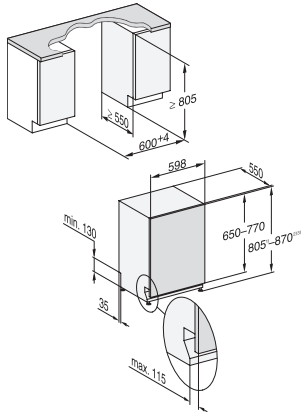

G 7360 SCVi AutoDos

Lavavajillas de integración total

con dosificación automática gracias a AutoDos con PowerDisk integrado.

G7000, fully integrated dishwasher, 60cm (installation drawing)