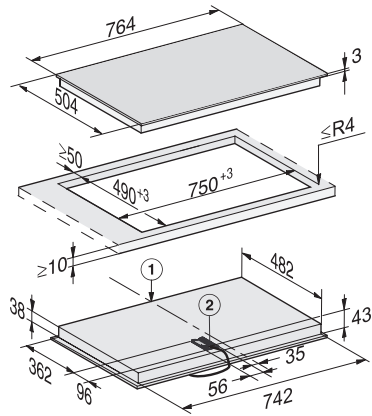

•

Datos técnicos

Medidas (Al x An x Fo) en mm 43 x 764 x 504

Medidas en mm (Ancho) 764

Medidas en mm (Alto) 43

Medidas en mm (Fondo) 504

Medidas del hueco en mm (ancho) para montaje sobre encimera 750

Medidas del hueco en mm (fondo) para montaje sobre encimera 490

Altura de montaje con caja de conexiones en mm 43

Peso neto en kg 10

Potencia nominal total en kW 7,60

Longitud de la conducción eléctrica en m 1,4

Tensión en V 230

Frecuencia en Hz 50-60

Accesorios suministrados

Rascador

•

Cable de conexión

Sí

KM 6522 FR

Placa vitrocerámica

con 1 zona de cocción/para asar y 1 zona Vario a un atractivo precio.

KM 6522 FR, KM 6542 FR (Installation drawing)