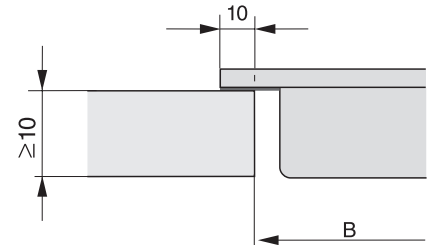

Código EAN: 4002515875148 / Número de material: 10684510 /
Número de material antiguo: 277632501B

Tipo de calentamiento	
Tipo de calentamiento	Inducción
Diseño	
SmartLine	•
Diseño	
Elegante superficie vitrocerámica	•
Montaje enrasado	•
Color de la vitrocerámica	Negro
Montaje sobre encimera	•
1.ª zona/área de cocción	
Posición	centrado
Tipo	Superficie de moqueta inducció
Confort de manejo	
Manejo a través de teclas sensoras	SmartSelect
Color de las indicaciones	Amarillo
Mantenimiento del calor	•
Función Stop & Go	•
Función Recall	•
Desconexión de seguridad	•
Ajustes personalizados (p. ej., señales acústicas)	•
Función Limpieza	•
Minutero avisador	•
Confort de mantenimiento	
Superficie vitrocerámica fácil limpieza	•
Seguridad	
Desconexión automática de seguridad	•
Función de bloqueo	•
Bloqueo de puesta en funcionamiento	•
Protección contra el sobrecalentamiento	•
Indicador de calor residual	•
Datos técnicos	
Medidas (Al x An x Fo) en mm	60 x 378 x 520
Medidas en mm (Ancho)	378
Medidas en mm (Alto)	60
Medidas en mm (Fondo)	520
Medidas del hueco (An x Fo) para montaje enrasado en mm	358/382 x 500/524
Altura de montaje con caja de conexiones en mm	60
Medida interior del hueco en mm (Ancho) para montaje enrasado	358
Medida interior del hueco en mm (Fondo) para montaje enrasado	500
Peso neto en kg	8
Medida exterior del hueco en mm (Ancho) para montaje enrasado	382
Medida exterior del hueco en mm (Fondo) para montaje enrasado	524
Potencia nominal total en kW	2,80
Longitud de la conducción eléctrica en m	1,5
Tensión en V	220-240

Cable de conexión Sí

CS 7632 FL
Elemento SmartLine
con Teppan Yaki de inducción

CS7632FL, flush (installation drawing)

CS7632FL, flush (installation drawing)

CS 7000 FL (Installation drawing)

CS 7000 FL, flush (Installation drawing)

CS 7000 FL, flush (Installation drawing)