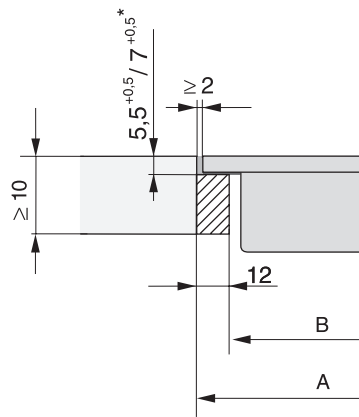

Cable de conexión Sí

CS 7632 FL
Elemento SmartLine
con Teppan Yaki de inducción

CS7632FL, flush (installation drawing)

CS7632FL, flush (installation drawing)

CS 7000 FL (Installation drawing)

CS 7000 FL, flush (Installation drawing)

CS 7000 FL, flush (Installation drawing)