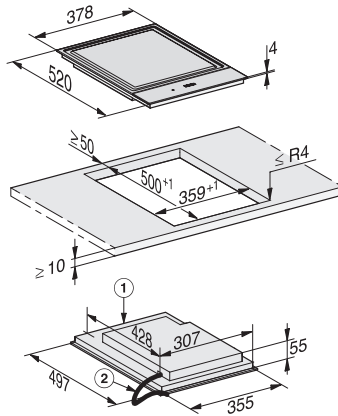

Código EAN: 4002515875148 / Número de material: 10684510 /
Número de material antiguo: 277632501B

Tipo de calentamiento	
Tipo de calentamiento	Inducción
Diseño	
SmartLine	•
Diseño	
Elegante superficie vitrocerámica	•
Montaje enrasado	•
Color de la vitrocerámica	Negro
Montaje sobre encimera	•
1.ª zona/área de cocción	
Posición	centrado
Tipo	Superficie de moqueta inducció
Confort de manejo	
Manejo a través de teclas sensoras	SmartSelect
Color de las indicaciones	Amarillo
Mantenimiento del calor	•
Función Stop & Go	•
Función Recall	•
Desconexión de seguridad	•
Ajustes personalizados (p. ej., señales acústicas)	•
Función Limpieza	•
Minutero avisador	•
Confort de mantenimiento	
Superficie vitrocerámica fácil limpieza	•
Seguridad	
Desconexión automática de seguridad	•
Función de bloqueo	•
Bloqueo de puesta en funcionamiento	•
Protección contra el sobrecalentamiento	•
Indicador de calor residual	•
Datos técnicos	
Medidas (Al x An x Fo) en mm	60 x 378 x 520
Medidas en mm (Ancho)	378
Medidas en mm (Alto)	60
Medidas en mm (Fondo)	520
Medidas del hueco (An x Fo) para montaje enrasado en mm	358/382 x 500/524
Altura de montaje con caja de conexiones en mm	60
Medida interior del hueco en mm (Ancho) para montaje enrasado	358
Medida interior del hueco en mm (Fondo) para montaje enrasado	500
Peso neto en kg	8
Medida exterior del hueco en mm (Ancho) para montaje enrasado	382
Medida exterior del hueco en mm (Fondo) para montaje enrasado	524
Potencia nominal total en kW	2,80
Longitud de la conducción eléctrica en m	1,5
Tensión en V	220-240

Cable de conexión Sí

CS 7632 FL
Elemento SmartLine
con Teppan Yaki de inducción

CS7632FL, flush (installation drawing)

CS7632FL, flush (installation drawing)

CS 7000 FL (Installation drawing)

CS 7000 FL, flush (Installation drawing)