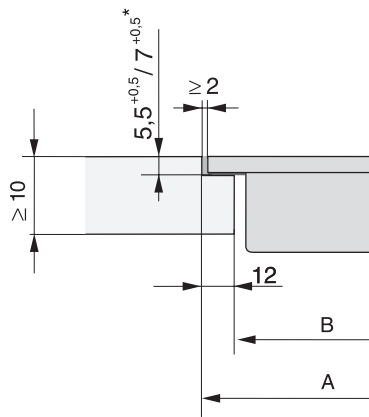

Código EAN: 4002515875148 / Número de material: 10684510 /
Número de material antiguo: 277632501B

Tipo de calentamiento	
Tipo de calentamiento	Inducción
Diseño	
SmartLine	•
Diseño	
Elegante superficie vitrocerámica	•
Montaje enrasado	•
Color de la vitrocerámica	Negro
Montaje sobre encimera	•
1.ª zona/área de cocción	
Posición	centrado
Tipo	Superficie de moqueta inducció
Confort de manejo	
Manejo a través de teclas sensoras	SmartSelect
Color de las indicaciones	Amarillo
Mantenimiento del calor	•
Función Stop & Go	•
Función Recall	•
Desconexión de seguridad	•
Ajustes personalizados (p. ej., señales acústicas)	•
Función Limpieza	•
Minutero avisador	•
Confort de mantenimiento	
Superficie vitrocerámica fácil limpieza	•
Seguridad	
Desconexión automática de seguridad	•
Función de bloqueo	•
Bloqueo de puesta en funcionamiento	•
Protección contra el sobrecalentamiento	•
Indicador de calor residual	•
Datos técnicos	
Medidas (Al x An x Fo) en mm	60 x 378 x 520
Medidas en mm (Ancho)	378
Medidas en mm (Alto)	60
Medidas en mm (Fondo)	520
Medidas del hueco (An x Fo) para montaje enrasado en mm	358/382 x 500/524
Altura de montaje con caja de conexiones en mm	60
Medida interior del hueco en mm (Ancho) para montaje enrasado	358
Medida interior del hueco en mm (Fondo) para montaje enrasado	500
Peso neto en kg	8
Medida exterior del hueco en mm (Ancho) para montaje enrasado	382
Medida exterior del hueco en mm (Fondo) para montaje enrasado	524
Potencia nominal total en kW	2,80
Longitud de la conducción eléctrica en m	1,5
Tensión en V	220-240

Cable de conexión Sí

CS 7632 FL
Elemento SmartLine
con Teppan Yaki de inducción

CS7632FL, flush (installation drawing)

CS7632FL, flush (installation drawing)

CS 7000 FL (Installation drawing)

CS 7000 FL, flush (Installation drawing)

CS 7000 FL, flush (Installation drawing)