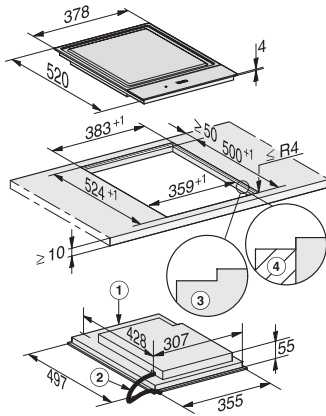

Código EAN: 4002515875148 / Número de material: 10684510 /
Número de material antiguo: 277632501B

Tipo de calentamiento	
Tipo de calentamiento	Inducción
Diseño	
SmartLine	•
Diseño	
Elegante superficie vitrocerámica	•
Montaje enrasado	•
Color de la vitrocerámica	Negro
Montaje sobre encimera	•
1.ª zona/área de cocción	
Posición	centrado
Tipo	Superficie de moqueta inducció
Confort de manejo	
Manejo a través de teclas sensoras	SmartSelect
Color de las indicaciones	Amarillo
Mantenimiento del calor	•
Función Stop & Go	•
Función Recall	•
Desconexión de seguridad	•
Ajustes personalizados (p. ej., señales acústicas)	•
Función Limpieza	•
Minutero avisador	•
Confort de mantenimiento	
Superficie vitrocerámica fácil limpieza	•
Seguridad	
Desconexión automática de seguridad	•
Función de bloqueo	•
Bloqueo de puesta en funcionamiento	•
Protección contra el sobrecalentamiento	•
Indicador de calor residual	•
Datos técnicos	
Medidas (Al x An x Fo) en mm	60 x 378 x 520
Medidas en mm (Ancho)	378
Medidas en mm (Alto)	60
Medidas en mm (Fondo)	520
Medidas del hueco (An x Fo) para montaje enrasado en mm	358/382 x 500/524
Altura de montaje con caja de conexiones en mm	60
Medida interior del hueco en mm (Ancho) para montaje enrasado	358
Medida interior del hueco en mm (Fondo) para montaje enrasado	500
Peso neto en kg	8
Medida exterior del hueco en mm (Ancho) para montaje enrasado	382
Medida exterior del hueco en mm (Fondo) para montaje enrasado	524
Potencia nominal total en kW	2,80
Longitud de la conducción eléctrica en m	1,5
Tensión en V	220-240

Cable de conexión Sí

CS 7632 FL
Elemento SmartLine
con Teppan Yaki de inducción

CS7632FL, flush (installation drawing)

CS7632FL, flush (installation drawing)

CS 7000 FL (Installation drawing)

CS 7000 FL, flush (Installation drawing)