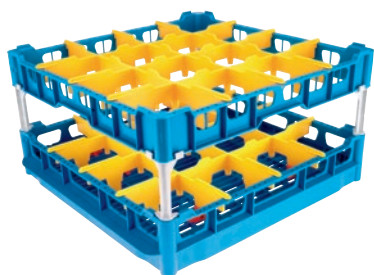

U 644-S

Cesto

Con platos inclinados, para una mejor limpieza y secado de 16 vasos.

- 16 compartimientos, tamaño del compartimiento 113 mm x 113 mm mm
- Equipado con un borde superior alto
- Alto 104/206/266, ancho 500 (530 incl. flancos GN), fondo 500 mm
- Incluye juego extensores formado por extensores cortos y largos

Código EAN: 4002515673553 / Número de material: 10322500 /  
Número de material antiguo: 67664401D

Familia de productos	
Lavavajillas Freshwater	•
Lavavajillas de tanque	•
Lavavajillas de campana	•
Perteneencia de aparatos	
G 8066	•
PG 8067	•
PG 8041	•
PG 8043	•
PG 8045	•
PG 8055	•
PG 8055 U	•
PG 8056	•
PG 8056 U	•
PG 8057 TD	•
PG 8057 TD U	•
PG 8058	•
PG 8058 U	•
PG 8059	•
PG 8059 U	•
PG 8060	•
PG 8061	•
PG 8061 U	•
PG 8165	•
PG 8166	•
PG 8169	•
PG 8172	•
PG 8172 Eco	•
PTD 901	•
PG 8096	•
PG 8096 U	•
PG 8099	•
PG 8099 U	•
PFD 400	•
PFD 400 U	•
PFD 401	•
PFD 401 U	•
PFD 402	•
PFD 402 U	•
PFD 404	•
PFD 404 U	•
PFD 405	•
PFD 405 U	•
PFD 407	•
PFD 407 U	•
PFD 408 U	•
PTD 702	•
PTD 703	•
PTD 704	•

U 644-S

Cesto

Con platos inclinados, para una mejor limpieza y secado de 16 vasos.

Código EAN: 4002515673553 / Número de material: 10322500 /  
Número de material antiguo: 67664401D

<b>Categoría de producto</b>	
Cesto para vasos	•
<b>Características del producto</b>	
Material	Material sintético
Color	Azul, Amarillo
Número de compartimentos	16
Ancho de band.s en mm	113
Longitud de band.s en mm	113
<b>Capacidad</b>	
Vidrio 140–175 mm de altura [número]	16
Vidrio 200–230 mm de altura [número]	16
<b>Medidas y peso</b>	
Medidas ext., alto neto en mm	266
Medidas ext., ancho neto en mm	500
Medidas ext., fondo neto en mm	500
Medidas ext., alto bruto en mm	135
Medidas ext., ancho bruto en mm	540
Medidas ext., fondo bruto en mm	540
Peso neto en kg	3,00
Peso bruto en kg	4,00