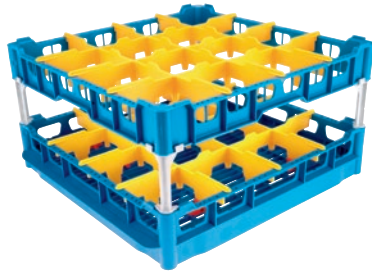

U 644-S

Cesto

Con platos inclinados, para una mejor limpieza y secado de 16 vasos.

- 16 compartimientos, tamaño del compartimiento 113 mm x 113 mm mm
- Equipado con un borde superior alto
- Alto 104/206/266, ancho 500 (530 incl. flancos GN), fondo 500 mm
- Incluye juego extensores formado por extensores cortos y largos

Código EAN: 4002515673553 / Número de material: 10322500 /  
Número de material antiguo: 67664401D

Familia de productos	
Lavavajillas Freshwater	•
Lavavajillas de tanque	•
Lavavajillas de campana	•
Perteneencia de aparatos	
G 8066	•
PG 8067	•
PG 8041	•
PG 8043	•
PG 8045	•
PG 8055	•
PG 8055 U	•
PG 8056	•
PG 8056 U	•
PG 8057 TD	•
PG 8057 TD U	•
PG 8058	•
PG 8058 U	•
PG 8059	•
PG 8059 U	•
PG 8060	•
PG 8061	•
PG 8061 U	•
PG 8165	•
PG 8166	•
PG 8169	•
PG 8172	•
PG 8172 Eco	•
PTD 901	•
PG 8096	•
PG 8096 U	•
PG 8099	•
PG 8099 U	•
PFD 400	•
PFD 400 U	•
PFD 401	•
PFD 401 U	•
PFD 402	•
PFD 402 U	•
PFD 404	•
PFD 404 U	•
PFD 405	•
PFD 405 U	•
PFD 407	•
PFD 407 U	•
PFD 408 U	•
PTD 702	•
PTD 703	•
PTD 704	•

U 644-S

Cesto

Con platos inclinados, para una mejor limpieza y secado de 16 vasos.

Código EAN: 4002515673553 / Número de material: 10322500 /  
Número de material antiguo: 67664401D

<b>Categoría de producto</b>	
Cesto para vasos	•
<b>Características del producto</b>	
Material	Material sintético
Color	Azul, Amarillo
Número de compartimentos	16
Ancho de band.s en mm	113
Longitud de band.s en mm	113
<b>Capacidad</b>	
Vidrio 140–175 mm de altura [número]	16
Vidrio 200–230 mm de altura [número]	16
<b>Medidas y peso</b>	
Medidas ext., alto neto en mm	266
Medidas ext., ancho neto en mm	500
Medidas ext., fondo neto en mm	500
Medidas ext., alto bruto en mm	135
Medidas ext., ancho bruto en mm	540
Medidas ext., fondo bruto en mm	540
Peso neto en kg	3,00
Peso bruto en kg	4,00