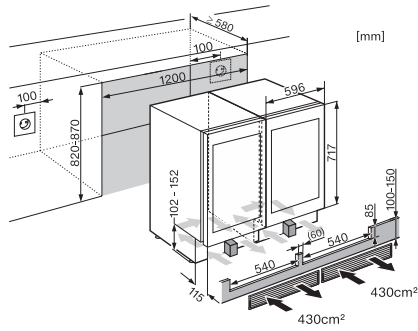

KSK 6300

Juego Side-by-Side

para una combinación Side-by-Side de acondicionadores de vino bajo encimera.

Código EAN: 4002515426845 / Número de material: 09799630 /
Número de material antiguo: 36996062EU1

KSK 6300

Juego Side-by-Side

para una combinación Side-by-Side de acondicionadores de vino bajo encimera.

KWT6312UGS, KWT6322UG, KWT6322UG-1, KSK6300,
Side by Side (installation drawing)