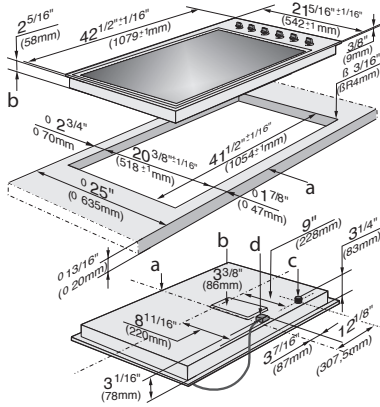

KM 3485 LP

Placa de gas

con 2 quemadores Dual Wok para más versatilidad a la hora de cocinar.

KM 3484/KM3485 (Installation drawing) – USA