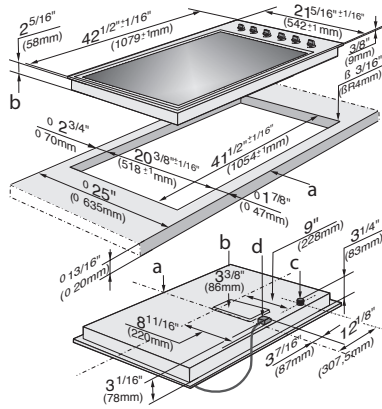

Medidas del hueco en mm (fondo) para montaje sobre encimera	518
---	-----

Peso neto en kg	29
-----------------	----

Potencia nominal total en kW	21,50
------------------------------	-------

Longitud de la conducción eléctrica en m	1,2
--	-----

Posición de la conexión de gas	Hinten rechts
--------------------------------	---------------

Tensión en V	120
--------------	-----

Frecuencia en Hz	60
------------------	----

Accesorios suministrados	
---------------------------------	--

Cable de conexión	No
-------------------	----

KM 3485 LP

Placa de gas de 42 pulgadas

con 2 quemadores Dual Wok para más versatilidad a la hora de cocinar.

KM 3484/KM3485 (Installation drawing) – USA