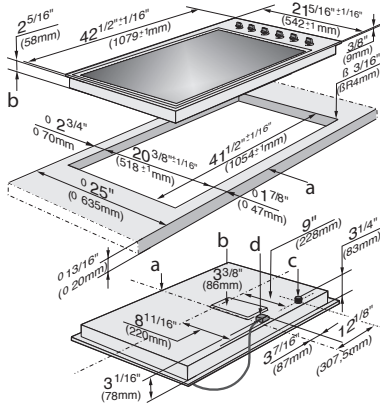

Medidas del hueco en mm (fondo) para montaje sobre encimera	518
---	-----

Peso neto en kg	29
-----------------	----

Potencia nominal total en kW	21,50
------------------------------	-------

Longitud de la conducción eléctrica en m	1,2
--	-----

Cable de conexión	No
-------------------	----

KM 3485 G

Placa de gas de 42 pulgadas

con 2 quemadores Dual Wok para más versatilidad a la hora de cocinar.

KM 3484/KM3485 (Installation drawing) – USA