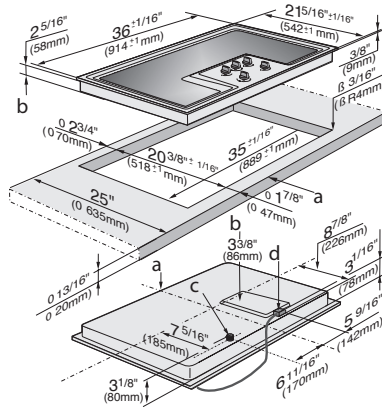

KM 3475 LP

Placa de gas de 36 pulgadas

con 2 quemadores Dual Wok para más versatilidad a la hora de cocinar.

KM 3474/KM3475 (Installation Drawing) – USA