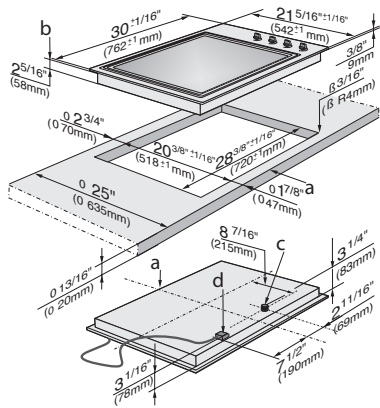

KM 3465 G

Placa de gas de 30 pulgadas

con quemador Dual Wok para niveles de potencia particularmente altos.

KM 3464/KM3565 (USA) (Installation drawing)