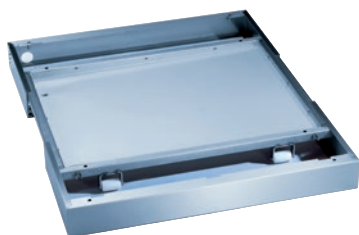

SBWR/3

Zócalo, enrollable

incl. bandeja de suelo sin orificios para instalaciones de conexión para G 7823.

- Para la ejecución con bomba de desagüe
- Fácil desplazam. hacia delante en intervención del servicio
- Instalación de conductos de suministro desde arriba
- Fácil acceso en caso de intervención servicio post venta

Código EAN: 4002513678437 / Número de material: 06174480 /
Número de material antiguo: 69371006D

| Familia de productos | |
|--|------------------|
| Aparatos grandes limpieza y desinf., laboratorio | • |
| Aparatos grandes limpieza y desinf., medicina | • |
| Perteneencia de aparatos | |
| G 7823 | • |
| Categoría de producto | |
| Base/zócalo | • |
| Características del producto | |
| Material | Acero inoxidable |
| Color | Acero inoxidable |
| Conexión eléctrica estándar | |
| Número de fases | 0 |
| Tensión en V | 0 |
| Frecuencia en Hz | 0 |
| Pot. nominal total en kW | 0,00 |
| Fusibles en A | 0 |
| Medidas y peso | |
| Medidas ext., alto neto en mm | 100 |
| Medidas ext., ancho neto en mm | 900 |
| Medidas ext., fondo neto en mm | 768 |
| Medidas ext., alto bruto en mm | 110 |
| Medidas ext., ancho bruto en mm | 1140 |
| Medidas ext., fondo bruto en mm | 860 |
| Peso neto en kg | 27,00 |
| Peso bruto en kg | 30,00 |