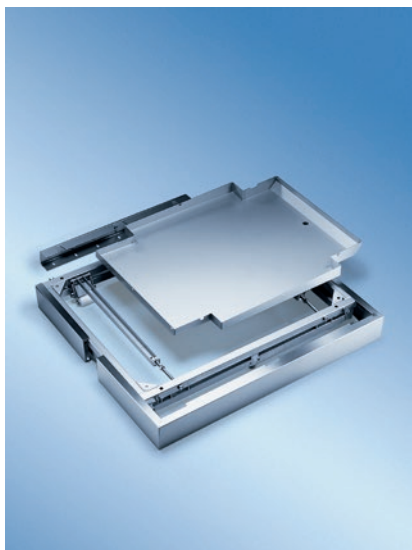

SBWR/2

Zócalo, enrollable

incl. bandeja de suelo sin orificios para instalaciones de conexión para G 7825.

Código EAN: 4002513200737 / Número de material: 05653130 /  
Número de material antiguo: 69371004D

Familia de productos	
Aparatos grandes limpieza y desinf., laboratorio	•
Aparatos grandes limpieza y desinf., medicina	•
Perteneencia de aparatos	
G 7825	•
Categoría de producto	
Base/zócalo	•
Características del producto	
Material	Acero inoxidable
Color	Acero inoxidable
Conexión eléctrica estándar	
Número de fases	0
Tensión en V	0
Frecuencia en Hz	0
Pot. nominal total en kW	0,00
Fusibles en A	0
Medidas y peso	
Medidas ext., alto neto en mm	100
Medidas ext., ancho neto en mm	900
Medidas ext., fondo neto en mm	734
Medidas ext., alto bruto en mm	110
Medidas ext., ancho bruto en mm	1140
Medidas ext., fondo bruto en mm	860
Peso neto en kg	27,00
Peso bruto en kg	30,00