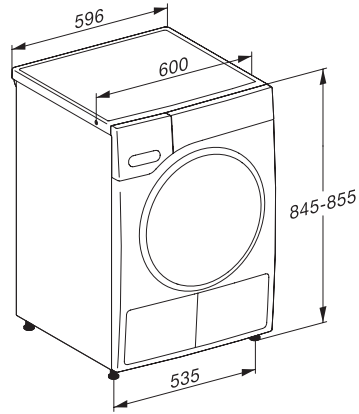

TWH780WP EcoSpeed&9kg

T1 hőszivattyús szárítógép:

9 kg | DirectSensor | SilenceDrum | DryCare 40 | HygieneDry

EAN: 4002516874812 / Cikkszám: 12729690 / Régi cikkszám12WH7802EU1

ProfiEco motor	•
EcoSpeed	•
<b>Szárítóprogramok</b>	
Pamut	•
ECO	•
Könnyen kezelhető	•
Kímélő	•
Ingek/blúzok	•
Gyapjú fellazítás	•
Expressz program	•
Impregnálás	•
Ágyneműk	•
Meleg levegő/DryFresh	•
<b>Szárítási extrák</b>	
Gyűrődésvédelem	•
Hangjelzés	•
DryCare 40	•
<b>Minőség</b>	
Kímélő bordázat	•
<b>Biztonság</b>	
PIN-kód	•
„Tartály ürítése“ kijelzés	•
„Szűrő tisztítása“ kijelzése	•
Optikai interfész	•
<b>Műszaki adatok</b>	
Méret (mm) (szélesség)	596
Méret (mm) (magasság)	850
Méret (mm) (mélység)	643
Készülék mélysége nyitott ajtónál (mm)	1077
Súly (kg)	55
Teljes teljesítményigény (kW)	1,10
Feszültség (V)	220-240
Biztosíték (A)	10
Frekvencia (Hz)	50
Elektromos kábel hossza (m)	2,0
Hermetikusan zárt	•
Hűtőközeg fajtája	R290
Hűtőközeg-mennyiség (kg)	0,14
Hűtőközeg globális felmelegedési potenciálja (CO <sub>2e</sub> )	3
Készülék globális felmelegedési potenciálja (CO <sub>2e</sub> )	0,42
Világítóeszköz cseréje	Ügyfélszolgálat
<b>Mellékelt tartozékok</b>	
Illatpatron	•
Kupon egy második illatpatronhoz	•

TWH780WP EcoSpeed&9kg

T1 hőszivattyús szárítógép:

9 kg | DirectSensor | SilenceDrum | DryCare 40 | HygieneDry

T1 installation drawing, facia 5 degree, measures in mm

T1 drawing, facia 5 degree, measures in mm

T1 drawing, facia 5 degree, with porthole, measures in mm

T1 drawing, facia 5 degree, measures in mm