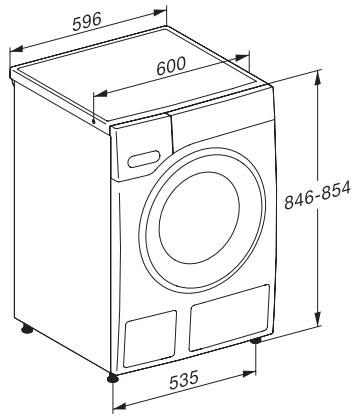

WWG880 WCS PWash&TDos&Steam

W1 előtöltős mosógép:

A -20%* en.hat.o. | 9 kg 1400 ford./p | SteamCare | Aut. adagol. | QuickPowerWash

W1 drawing, facia 5 degree, measures in mm

W1 drawing, facia 5 degree, measures in mm