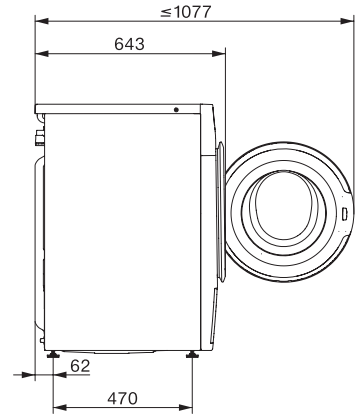

Biztonság

Vízvédelmi rendszer

Gyerekszár

PIN-kód

Optikai interfész

Műszaki adatok

Méret (mm) (szélesség)

Méret (mm) (magasság)

50

2

WWD380 WCS PWash&Steam&9kg

W1 előltöltős mosógép:

A en.hat. -20% | 9 kg | 1400 ford./p. | SteamCare | QuickPowerWash | Miele@home

W1 drawing, facia 5 degree, measures in mm

W1 drawing, facia 5 degree, measures in mm

W1 drawing, facia 5 degree, measures in mm

W1 drawing, facia 5 degree, measures in mm