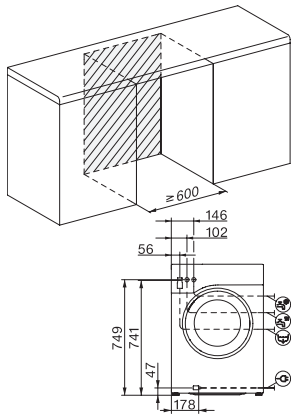

Biztonság

Vízvédelmi rendszer

Gyerekszár

PIN-kód

Optikai interfész

Műszaki adatok

Méret (mm) (szélesség)

Méret (mm) (magasság)

596

850

643

1077

80

2,10-2,40

220-240

10

50

2

WWD380 WCS PWash&Steam&9kg

W1 előltöltős mosógép:

A en.hat. -20% | 9 kg | 1400 ford./p. | SteamCare | QuickPowerWash | Miele@home

W1 drawing, facia 5 degree, measures in mm

W1 drawing, facia 5 degree, measures in mm

W1 drawing, facia 5 degree, measures in mm

W1 drawing, facia 5 degree, measures in mm