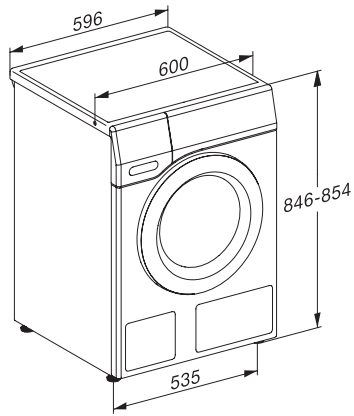

WEA135 WCS 8kg Active

W1 előtöltős mosógép:

A en. hat. -10%* | 8 kg | 1400 ford./p. | CapDosing | textilkímélő dob | AddLoad

EAN: 4002516868286 / Cikkszám: 12729530 / Régi cikkszám11EA1351EU1

ProfiEco motor	•
Mosóprogramok	
Pamut	•
Pamut előmosással	•
Könnyen kezelhető	•
Kímélő	•
Gyapjú (kézi mosás)	•
Expressz 20	•
Sötét ruha/farmer	•
Outdoor	•
Impregnálás	•
Csak öblítés/keményítés	•
Szivattyúzás/centrifugálás	•
ECO 40–60	•
Mosási extrák	
Rövid	•
Áztatás	•
Plusz víz	•
Kiegészítő öblítési művelet	•
Biztonság	
Vízvédelmi rendszer	Watercontrol-System
Gyerekzár	•
PIN-kód	•
Optikai interfész	•
Műszaki adatok	
Méretek (mm) (szélesség)	596
Méretek (mm) (magasság)	850
Méretek (mm) (mélység)	636
Készülék mélysége nyitott ajtónál (mm)	1054
Készülék mélysége ajtó nélkül (aláépítéshez) (mm)	600
Súly (kg)	80
Teljes teljesítményigény (kW)	2,10-2,40
Feszültség (V)	220-240
Biztosíték (A)	10
Frekvencia (Hz)	50
Vízbevezető tömlő hossza (m)	1,60
Vízvezető tömlő hossza (m)	1,50
Elektromos kábel hossza (m)	2

WEA135 WCS 8kg Active

W1 előtöltős mosógép:

A en. hat. -10%* | 8 kg | 1400 ford./p. | CapDosing | textilkímélő dob | AddLoad

W1 installation drawing, slanted facia or straight facia, measures in mm

W1 drawing, slanted facia or straight facia, measures in mm