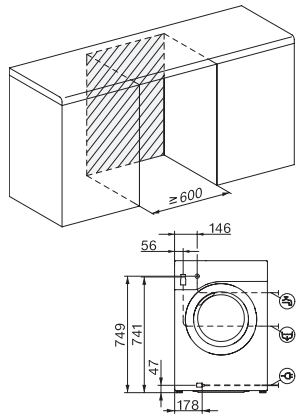

WEA135 WCS 8kg Active

W1 előtöltős mosógép:

A en. hat. -10%* | 8 kg | 1400 ford./p. | CapDosing | textilkímélő dob | AddLoad

EAN: 4002516868286 / Cikkszám: 12729530 / Régi cikkszám11EA1351EU1

ProfiEco motor	•
Mosóprogramok	
Pamut	•
Pamut előmosással	•
Könnyen kezelhető	•
Kímélő	•
Gyapjú (kézi mosás)	•
Expressz 20	•
Sötét ruha/farmer	•
Outdoor	•
Impregnálás	•
Csak öblítés/keményítés	•
Szivattyúzás/centrifugálás	•
ECO 40–60	•
Mosási extrák	
Rövid	•
Áztatás	•
Plusz víz	•
Kiegészítő öblítési művelet	•
Biztonság	
Vízvédelmi rendszer	Watercontrol-System
Gyerekzár	•
PIN-kód	•
Optikai interfész	•
Műszaki adatok	
Méretek (mm) (szélesség)	596
Méretek (mm) (magasság)	850
Méretek (mm) (mélység)	636
Készülék mélysége nyitott ajtónál (mm)	1054
Készülék mélysége ajtó nélkül (aláépítéshez) (mm)	600
Súly (kg)	80
Teljes teljesítményigény (kW)	2,10-2,40
Feszültség (V)	220-240
Biztosíték (A)	10
Frekvencia (Hz)	50
Vízbevezető tömlő hossza (m)	1,60
Vízvezető tömlő hossza (m)	1,50
Elektromos kábel hossza (m)	2

WEA135 WCS 8kg Active

W1 előtöltős mosógép:

A en. hat. -10%* | 8 kg | 1400 ford./p. | CapDosing | textilkímélő dob | AddLoad

W1 installation drawing, slanted facia or straight facia, measures in mm

W1 drawing, slanted facia or straight facia, measures in mm

W1 drawing, slanted facia or straight facia, measures in mm

W1 drawing, slanted facia or straight facia, measures in mm