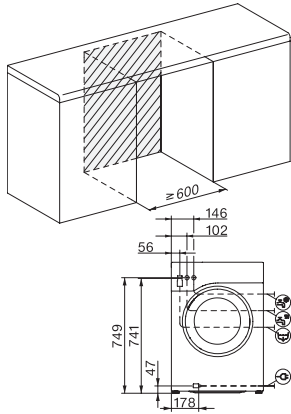

WWA120 WCS 8kg Active

W1 előltöltős mosógép:

A en. hat. -10%* | 8 kg | 1400 ford./p. | CapDosing | textilkímélő dob | AddLoad

EAN: 4002516868071 / Cikkszám: 12729490 / Régi cikkszám11WA1201EU1

Habszabályozás	•
ProfiEco motor	•
Mosóprogramok	
Pamut	•
Pamut előmosással	•
Könnyen kezelhető	•
Kímélő	•
Gyapjú (kézi mosás)	•
Expressz 20	•
Sötét ruha/farmer	•
Outdoor	•
Impregnálás	•
Csak öblítés/keményítés	•
Szivattyúzás/centrifugálás	•
ECO 40–60	•
Mosási extrák	
Rövid	•
Áztatás	•
Plusz víz	•
Kiegészítő öblítési művelet	•
Biztonság	
Vízvédelmi rendszer	Watercontrol-System
Gyerekzár	•
PIN-kód	•
Optikai interfész	•
Műszaki adatok	
Méretek (mm) (szélesség)	596
Méretek (mm) (magasság)	850
Méretek (mm) (mélység)	643
Készülék mélysége nyitott ajtónál (mm)	1054
Készülék mélysége ajtó nélkül (aláépítéshez) (mm)	600
Súly (kg)	80
Teljes teljesítményigény (kW)	2,10-2,40
Feszültség (V)	220-240
Biztosíték (A)	10
Frekvencia (Hz)	50
Elektromos kábel hossza (m)	2

WWA120 WCS 8kg Active

W1 előtöltős mosógép:

A en. hat. -10%* | 8 kg | 1400 ford./p. | CapDosing | textilkímélő dob | AddLoad

W1 drawing, faccia 5 degree, measures in mm

W1 drawing, faccia 5 degree, measures in mm

W1 drawing, faccia 5 degree, measures in mm

W1 drawing, faccia 5 degree, measures in mm