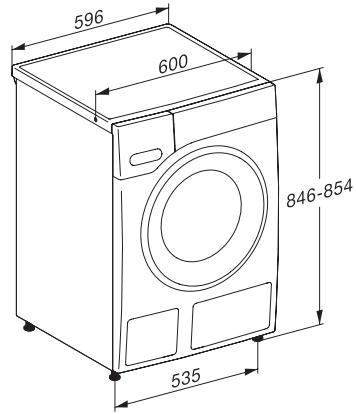

WWA120 WCS 8kg Active

W1 előltöltős mosógép:

A en. hat. -10%* | 8 kg | 1400 ford./p. | CapDosing | textilkímélő dob | AddLoad

EAN: 4002516868071 / Cikkszám: 12729490 / Régi cikkszám11WA1201EU1

Habszabályozás	•
ProfiEco motor	•
Mosóprogramok	
Pamut	•
Pamut előmosással	•
Könnyen kezelhető	•
Kímélő	•
Gyapjú (kézi mosás)	•
Expressz 20	•
Sötét ruha/farmer	•
Outdoor	•
Impregnálás	•
Csak öblítés/keményítés	•
Szivattyúzás/centrifugálás	•
ECO 40–60	•
Mosási extrák	
Rövid	•
Áztatás	•
Plusz víz	•
Kiegészítő öblítési művelet	•
Biztonság	
Vízvédelmi rendszer	Watercontrol-System
Gyerekzár	•
PIN-kód	•
Optikai interfész	•
Műszaki adatok	
Méretek (mm) (szélesség)	596
Méretek (mm) (magasság)	850
Méretek (mm) (mélység)	643
Készülék mélysége nyitott ajtónál (mm)	1054
Készülék mélysége ajtó nélkül (aláépítéshez) (mm)	600
Súly (kg)	80
Teljes teljesítményigény (kW)	2,10-2,40
Feszültség (V)	220-240
Biztosíték (A)	10
Frekvencia (Hz)	50
Elektromos kábel hossza (m)	2

WWA120 WCS 8kg Active

W1 előtöltős mosógép:

A en. hat. -10%* | 8 kg | 1400 ford./p. | CapDosing | textilkímélő dob | AddLoad

W1 drawing, faccia 5 degree, measures in mm

W1 drawing, faccia 5 degree, measures in mm