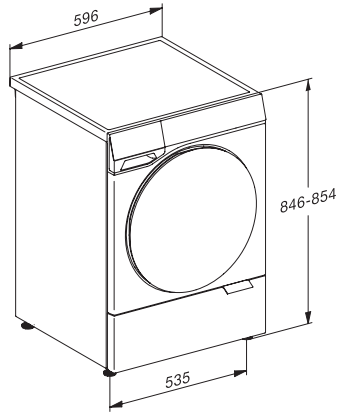

WQ 1000 WPS Nova Edition

W2 előtöltős mosógép

A | 9 kg | 1600 ford./perc | InfinityCare | automatikus adagolás | SmartMatic

W2 drawing, facia 17 degree, measures in mm

W2 drawing, facia 17 degree, measures in mm