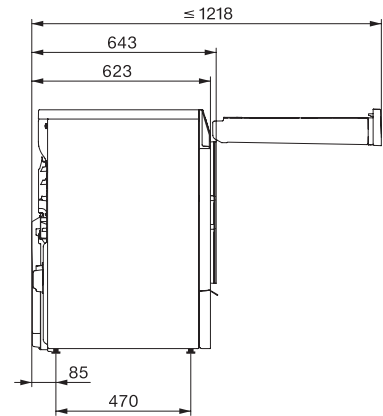

TQ 1000 WP Nova Edition
T2 hőszivattyús szárítógép
9 kg | M Touch Pro | QuickPowerDry | SteamCare | WoolDry

EAN: 4002516863762 / Cikkszám: 12708640 / Régi cikkszám: 12Q10001EU1

Kedvencek	•
AddProgrammes	•
Energiatakarékosság	•
Elővasalás	•
Minőség	
Kímélő bordázat	•
Biztonság	
Gyerekzár	•
PIN-kód	•
„Tartály ürítése“ kijelzés	•
„Szűrő tisztítása“ kijelzése	•
Műszaki adatok	
Méret (mm) (szélesség)	596
Méret (mm) (magasság)	850
Méret (mm) (mélység)	643
Készülék mélysége nyitott ajtónál (mm)	1110
Súly (kg)	55
Teljes teljesítményigény (kW)	1,45
Feszültség (V)	220-240
Biztosíték (A)	10
Frekvencia (Hz)	50
Elektromos kábel hossza (m)	2,0
Hermetikusan zárt	•
Hűtőközeg fajtája	R290
Hűtőközeg-mennyiség (kg)	0,14
Hűtőközeg globális felmelegedési potenciálja (CO ₂ e)	3
Készülék globális felmelegedési potenciálja (CO ₂ e)	0,44
Világítóeszköz cseréje	Ügyfélszolgálat
Mellékelt tartozékok	
Illatpatron	•
Kupon egy második illatpatronhoz	•

TQ 1000 WP Nova Edition
T2 hőszivattyús szárítógép
9 kg | M Touch Pro | QuickPowerDry | SteamCare | WoolDry

T2 drawing, facia 17 degree, measures in mm

T2 drawing, facia 17 degree, measures in mm

T2 drawing, facia 17 degree, with QuickPowerDry, measures in mm

T2 drawing, facia 17 degree, with QuickPowerDry, measures in mm