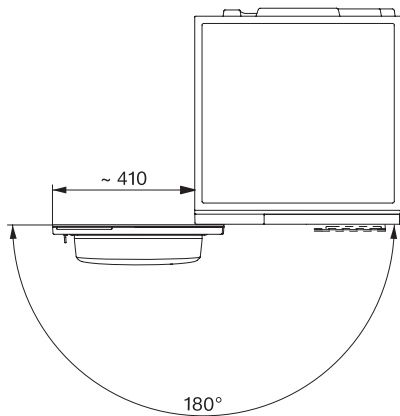

TQ 1000 WP Nova Edition
T2 hőszivattyús szárítógép
9 kg | M Touch Pro | QuickPowerDry | SteamCare | WoolDry

EAN: 4002516863762 / Cikkszám: 12708640 / Régi cikkszám: 12Q10001EU1

Kedvencek	•
AddProgrammes	•
Energiatakarékosság	•
Elővasalás	•
Minőség	
Kímélő bordázat	•
Biztonság	
Gyerekzár	•
PIN-kód	•
„Tartály ürítése“ kijelzés	•
„Szűrő tisztítása“ kijelzése	•
Műszaki adatok	
Méret (mm) (szélesség)	596
Méret (mm) (magasság)	850
Méret (mm) (mélység)	643
Készülék mélysége nyitott ajtónál (mm)	1110
Súly (kg)	55
Teljes teljesítményigény (kW)	1,45
Feszültség (V)	220-240
Biztosíték (A)	10
Frekvencia (Hz)	50
Elektromos kábel hossza (m)	2,0
Hermetikusan zárt	•
Hűtőközeg fajtája	R290
Hűtőközeg-mennyiség (kg)	0,14
Hűtőközeg globális felmelegedési potenciálja (CO ₂ e)	3
Készülék globális felmelegedési potenciálja (CO ₂ e)	0,44
Világítóeszköz cseréje	Ügyfélszolgálat
Mellékelt tartozékok	
Illatpatron	•
Kupon egy második illatpatronhoz	•

TQ 1000 WP Nova Edition
T2 hőszivattyús szárítógép
9 kg | M Touch Pro | QuickPowerDry | SteamCare | WoolDry

T2 drawing, facia 17 degree, measures in mm

T2 drawing, facia 17 degree, measures in mm

T2 drawing, facia 17 degree, with QuickPowerDry, measures in mm

T2 drawing, facia 17 degree, with QuickPowerDry, measures in mm