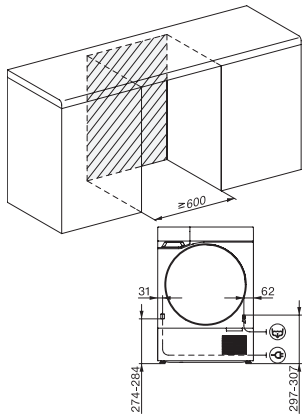

TQ 1000 WP Nova Edition
T2 hőszivattyús szárítógép
9 kg | M Touch Pro | QuickPowerDry | SteamCare | WoolDry

T2 drawing, facia 17 degree, measures in mm