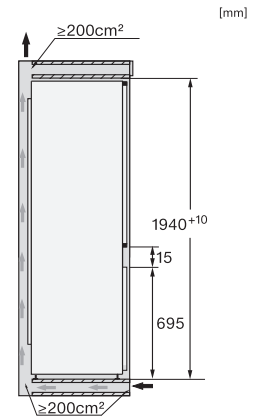

KFN 7844 C

Beépíthető, hűtő-fagyasztó kombináció

PerfectFresh Pro és NoFrost 194 cm magasságban a különösen nagy tárolótérért.

EAN: 4002516840619 / Cikkszám: 12665240 / Régi cikkszám38784400EU1

Optikai hőmérséklet-riasztás	•
Fagyasztórész áramszünetjelző	•
<b>Műszaki adatok</b>	
Fülkeszélesség, min. (mm)	560
Fülkeszélesség, max. (mm)	570
Fülkemagasság, min. (mm)	1940
Fülkemagasság, max. (mm)	1950
Fülkemélység (mm)	550
Készülék szélessége (mm)	559
Készülék magassága (mm)	1938
Készülék mélysége (mm)	546
Súly (kg)	71,7
Rögzítéstechnika	rögzített ajtó
Hűtőrész-ajtóelőlap max. tömege (kg)	18
Fagyasztórész-ajtóelőlap max. tömege (kg)	12
Klímaosztály	SN-T
Hűtőzóna (l)	204
ezek közül PerfectFresh zóna (l)	71
4 csillagos fagyasztózóna (l)	70
Teljes hasznos űrtartalom (l)	273
Tárolási idő üzemzavar esetén (óra)	9
Fagyasztó kapacitása (kg/24h)	6,00
Levegőben terjedő akusztikus zajkibocsátási osztály (A-D)	B
Levegőben terjedő akusztikus zajkibocsátás, dB(A), re1pW	33
Áramfelvétel milliampereben (mA)	1400
Feszültség (V)	220-240
Biztosíték (A)	10
Fázisok száma	1
Frekvencia (Hz)	50-60
Elektromos kábel hossza (m)	2,2
Világítóeszköz cseréje	Ügyfélszolgálat
<b>Mellékelt tartozékok</b>	
Tojástartó	•
Jégkockatartó	•

## KFN 7844 C

Beépíthető, hűtő-fagyasztó kombináció

PerfectFresh Pro és NoFrost 194 cm magasságban a különösen nagy tárolótérért.

KFN7844C, built-in (footnote\*) (drawings)

KFN7844C, installation (footnote\*) (drawings)

KFN7844C, side view (drawings)