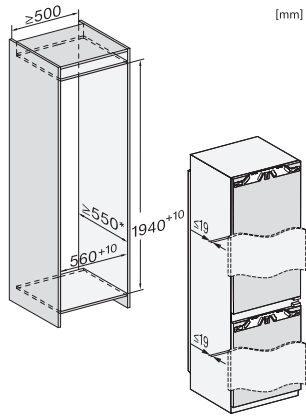

KFN 7844 C

Beépíthető, hűtő-fagyasztó kombináció

PerfectFresh Pro és NoFrost 194 cm magasságban a különösen nagy tárolótérért.

EAN: 4002516840619 / Cikkszám: 12665240 / Régi cikkszám38784400EU1

Optikai hőmérséklet-riasztás	•
Fagyasztórész áramszünetjelző	•
<b>Műszaki adatok</b>	
Fülkeszélesség, min. (mm)	560
Fülkeszélesség, max. (mm)	570
Fülkemagasság, min. (mm)	1940
Fülkemagasság, max. (mm)	1950
Fülkemélység (mm)	550
Készülék szélessége (mm)	559
Készülék magassága (mm)	1938
Készülék mélysége (mm)	546
Súly (kg)	71,7
Rögzítéstechnika	rögzített ajtó
Hűtőrész-ajtóelőlap max. tömege (kg)	18
Fagyasztórész-ajtóelőlap max. tömege (kg)	12
Klímaosztály	SN-T
Hűtőzóna (l)	204
ezek közül PerfectFresh zóna (l)	71
4 csillagos fagyasztózóna (l)	70
Teljes hasznos űrtartalom (l)	273
Tárolási idő üzemzavar esetén (óra)	9
Fagyasztó kapacitása (kg/24h)	6,00
Levegőben terjedő akusztikus zajkibocsátási osztály (A-D)	B
Levegőben terjedő akusztikus zajkibocsátás, dB(A), re1pW	33
Áramfelvétel milliampereben (mA)	1400
Feszültség (V)	220-240
Biztosíték (A)	10
Fázisok száma	1
Frekvencia (Hz)	50-60
Elektromos kábel hossza (m)	2,2
Világítóeszköz cseréje	Ügyfélszolgálat
<b>Mellékelt tartozékok</b>	
Tojástartó	•
Jégkockatartó	•

## KFN 7844 C

Beépíthető, hűtő-fagyasztó kombináció

PerfectFresh Pro és NoFrost 194 cm magasságban a különösen nagy tárolótérért.

KFN7844C, built-in (footnote\*) (drawings)

KFN7844C, installation (footnote\*) (drawings)