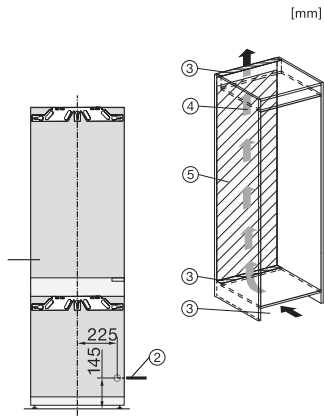

KFN 7844 C

Beépíthető, hűtő-fagyasztó kombináció

PerfectFresh Pro és NoFrost 194 cm magasságban a különösen nagy tárolótérért.

EAN: 4002516840619 / Cikkszám: 12665240 / Régi cikkszám38784400EU1

Optikai hőmérséklet-riasztás	•
Fagyasztórész áramszünetjelző	•
<b>Műszaki adatok</b>	
Fülkeszélesség, min. (mm)	560
Fülkeszélesség, max. (mm)	570
Fülkemagasság, min. (mm)	1940
Fülkemagasság, max. (mm)	1950
Fülkemélység (mm)	550
Készülék szélessége (mm)	559
Készülék magassága (mm)	1938
Készülék mélysége (mm)	546
Súly (kg)	71,7
Rögzítéstechnika	rögzített ajtó
Hűtőrész-ajtóelőlap max. tömege (kg)	18
Fagyasztórész-ajtóelőlap max. tömege (kg)	12
Klímaosztály	SN-T
Hűtőzóna (l)	204
ezek közül PerfectFresh zóna (l)	71
4 csillagos fagyasztózóna (l)	70
Teljes hasznos űrtartalom (l)	273
Tárolási idő üzemzavar esetén (óra)	9
Fagyasztó kapacitása (kg/24h)	6,00
Levegőben terjedő akusztikus zajkibocsátási osztály (A-D)	B
Levegőben terjedő akusztikus zajkibocsátás, dB(A), re1pW	33
Áramfelvétel milliampereben (mA)	1400
Feszültség (V)	220-240
Biztosíték (A)	10
Fázisok száma	1
Frekvencia (Hz)	50-60
Elektromos kábel hossza (m)	2,2
Világítóeszköz cseréje	Ügyfélszolgálat
<b>Mellékelt tartozékok</b>	
Tojástartó	•
Jégkockatartó	•

## KFN 7844 C

Beépíthető, hűtő-fagyasztó kombináció

PerfectFresh Pro és NoFrost 194 cm magasságban a különösen nagy tárolótérért.

KFN7844C, built-in (footnote\*) (drawings)

KFN7844C, installation (footnote\*) (drawings)

KFN7844C, side view (drawings)