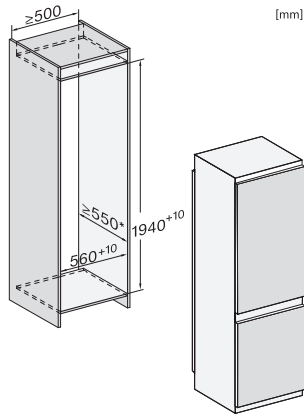

KFN 7833 D

Beépíthető, hűtő-fagyasztó kombináció

DailyFresh és NoFrost funkció 194 cm magasságban a különösen nagy tárolótérért.

EAN: 4002516840602 / Cikkszám: 12665220 / Régi cikkszám38783300EU1

Műszaki adatok	
Fülkeszélesség, min. (mm)	560
Fülkeszélesség, max. (mm)	570
Fülkemaasság, min. (mm)	1940
Fülkemaasság, max. (mm)	1950
Fülkemélység (mm)	550
Készülék szélessége (mm)	541
Készülék magassága (mm)	1938
Készülék mélysége (mm)	545
Súly (kg)	61,6
Rögzítéstechnika	zsanéros hűtőajtó
Hűtőréss-ajtóelőlap max. tömege (kg)	18
Fagyasztórész-ajtóelőlap max. tömege (kg)	12
Klímaosztály	SN-T
Hűtőzóna (l)	215
4 csillagos fagyasztózóna (l)	70
Teljes hasznos űrtartalom (l)	284
Tárolási idő üzemzavar esetén (óra)	9
Fagyasztó kapacitása (kg/24h)	6,00
Levegőben terjedő akusztikus zajkibocsátási osztály (A-D)	B
Levegőben terjedő akusztikus zajkibocsátás, dB(A), re1pW	33
Áramfelvétel milliampereben (mA)	1400
Feszültség (V)	220-240
Biztosíték (A)	10
Fázisok száma	1
Frekvencia (Hz)	50-60
Elektromos kábel hossza (m)	2,2
Világítóeszköz cseréje	Ügyfélszolgálat
Mellékelt tartozékok	
Tojástartó	•
Jégkockatartó	•

KFN 7833 D

Beépíthető, hűtő-fagyasztó kombináció

DailyFresh és NoFrost funkció 194 cm magasságban a különösen nagy tárolótérért.

KFN7833D, built-in (footnote*) (drawings)

KFN7833D, installation (footnote*) (drawings)