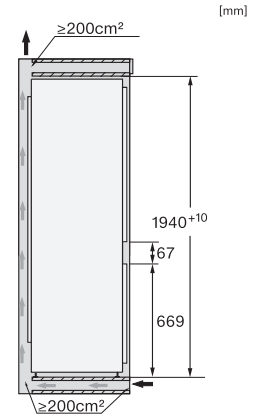

KFN 7833 D

Beépíthető, hűtő-fagyasztó kombináció

DailyFresh és NoFrost funkció 194 cm magasságban a különösen nagy tárolótérért.

EAN: 4002516840602 / Cikkszám: 12665220 / Régi cikkszám38783300EU1

Műszaki adatok	
Fülkeszélesség, min. (mm)	560
Fülkeszélesség, max. (mm)	570
Fülkemaasság, min. (mm)	1940
Fülkemaasság, max. (mm)	1950
Fülkemélység (mm)	550
Készülék szélessége (mm)	541
Készülék magassága (mm)	1938
Készülék mélysége (mm)	545
Súly (kg)	61,6
Rögzítéstechnika	zsanéros hűtőajtó
Hűtőréss-ajtóelőlap max. tömege (kg)	18
Fagyasztórész-ajtóelőlap max. tömege (kg)	12
Klímaosztály	SN-T
Hűtőzóna (l)	215
4 csillagos fagyasztózóna (l)	70
Teljes hasznos űrtartalom (l)	284
Tárolási idő üzemzavar esetén (óra)	9
Fagyasztó kapacitása (kg/24h)	6,00
Levegőben terjedő akusztikus zajkibocsátási osztály (A-D)	B
Levegőben terjedő akusztikus zajkibocsátás, dB(A), re1pW	33
Áramfelvétel milliampereben (mA)	1400
Feszültség (V)	220-240
Biztosíték (A)	10
Fázisok száma	1
Frekvencia (Hz)	50-60
Elektromos kábel hossza (m)	2,2
Világítóeszköz cseréje	Ügyfélszolgálat
Mellékelt tartozékok	
Tojástartó	•
Jégkockatartó	•

KFN 7833 D

Beépíthető, hűtő-fagyasztó kombináció

DailyFresh és NoFrost funkció 194 cm magasságban a különösen nagy tárolótérért.

KFN7833D, built-in (footnote*) (drawings)

KFN7833D, installation (footnote*) (drawings)

KFN7833D, side view (drawings)