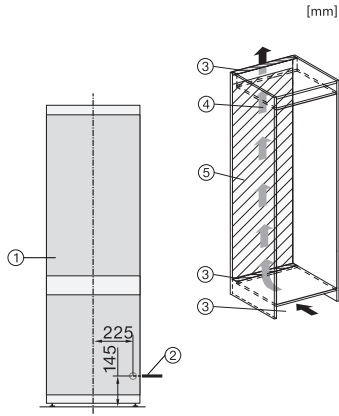

KFN 7833 D

Beépíthető, hűtő-fagyasztó kombináció

DailyFresh és NoFrost funkció 194 cm magasságban a különösen nagy tárolótérért.

EAN: 4002516840602 / Cikkszám: 12665220 / Régi cikkszám38783300EU1

Műszaki adatok	
Fülkeszélesség, min. (mm)	560
Fülkeszélesség, max. (mm)	570
Fülkemaasság, min. (mm)	1940
Fülkemaasság, max. (mm)	1950
Fülkemélység (mm)	550
Készülék szélessége (mm)	541
Készülék magassága (mm)	1938
Készülék mélysége (mm)	545
Súly (kg)	61,6
Rögzítéstechnika	zsanéros hűtőajtó
Hűtőréss-ajtóelőlap max. tömege (kg)	18
Fagyasztórész-ajtóelőlap max. tömege (kg)	12
Klímaosztály	SN-T
Hűtőzóna (l)	215
4 csillagos fagyasztózóna (l)	70
Teljes hasznos űrtartalom (l)	284
Tárolási idő üzemzavar esetén (óra)	9
Fagyasztó kapacitása (kg/24h)	6,00
Levegőben terjedő akusztikus zajkibocsátási osztály (A-D)	B
Levegőben terjedő akusztikus zajkibocsátás, dB(A), re1pW	33
Áramfelvétel milliampereben (mA)	1400
Feszültség (V)	220-240
Biztosíték (A)	10
Fázisok száma	1
Frekvencia (Hz)	50-60
Elektromos kábel hossza (m)	2,2
Világítóeszköz cseréje	Ügyfélszolgálat
Mellékelt tartozékok	
Tojástartó	•
Jégkockatartó	•

KFN 7833 D

Beépíthető, hűtő-fagyasztó kombináció

DailyFresh és NoFrost funkció 194 cm magasságban a különösen nagy tárolótérért.

KFN7833D, built-in (footnote*) (drawings)

KFN7833D, installation (footnote*) (drawings)

KFN7833D, side view (drawings)