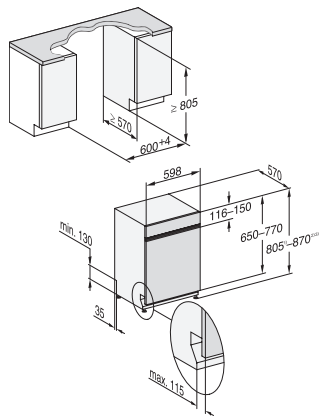

G 5410 SCi Active Plus

Beépíthető mosogatógép

az optimális szárítási eredményért az AutoOpen szárításnak köszönhetően.

G7000, integrated dishwasher, 60cm (installation drawing)