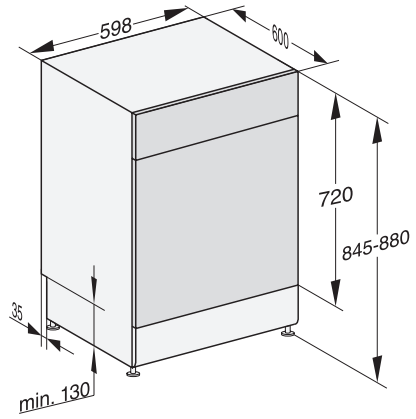

G 5410 SC Front Active Plus

Szabadonálló mosogatógép

az optimális szárítási eredményért az AutoOpen szárításnak köszönhetően.

G7000, free standing dishwasher, 60cm (installation drawing)