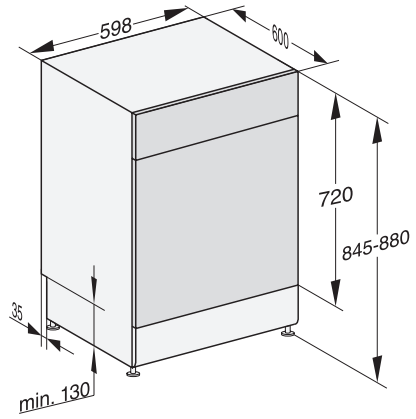

G 5410 SC Active Plus

Szabadonálló mosogatógép

az optimális szárítási eredményért az AutoOpen szárításnak köszönhetően.

G7000, free standing dishwasher, 60cm (installation drawing)