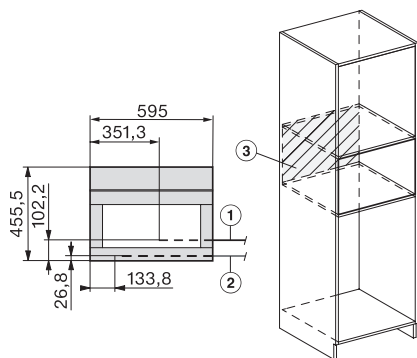

CVA7000, installation (installation drawings)