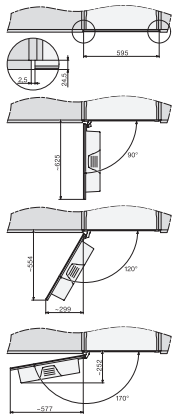

CVA7000, top view (installation drawings)