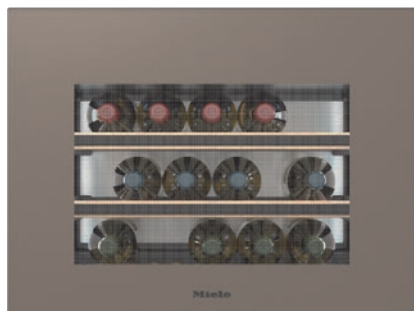

KWT 7112 iG

Beépíthető bortemperáló hűtő

FlexiFrame Plus és Push2open rendszerekkel a legigényesebb borkedvelőknek.

- Nagyobb borospalackok is jól tárolhatók a FlexiFrame Plus révén.
- Tökéletes design a fogantyú nélküli konyhákba – Push2open
- Nincs többé szag a hűtőben, hála az Active AirClean szűrőnek
- Bortemperálójá tökéletes megvilágításban – LED-es világítás
- Védelem a borok számára az UV-szűrős, színezett üvegfronttal

EAN: 4002516813392 / Cikkszám: 12615940 / Régi cikkszám36711204EU1

Készülékkategória	
Bortemperáló hűtő	•
Kialakítás	
Beépíthető készülék	•
Integrált beépíthető készülék	•
Ajtó nyitási iránya	alul
Design	
Előlap színe	Pearlbeige
Bortároló zóna világítása	LED-világítás
Kezelési kényelem	
Hálózatba kapcsolás a Miele@home segítségével	•
Szükséges utólag vásárolható tartozékok	XKS 3130 W, XKV 3000 KF
DynaCool	•
SoftClose	•
Ajtónyitási segítség	Push2open
Push2open	•
Rácsok száma	3
Sütőrácsok anyaga	Bükkfa
FlexiFrame sütőrácsok száma	2
FlexiFrame Plus fa rostélyok száma	2
Alacsony vibrációs tárolás	•
Vezérlés	
Kezelési koncepció	TouchControl
Hűtő- és fagyasztózóna független hőmérséklet-szabályozása	Nem
Hőmérsékletzónák száma	1
Beállítható hőmérsékleti tartomány minimuma (°C)	5
Beállítható hőmérsékleti tartomány maximuma (°C)	20
Hatékonyág és fenntarthatóság	
Energiahatékonysági osztály (A–G)	G
Éves energiafogyasztás (kWh)	115,71
Napi energiafogyasztás (kWh)	0,31
Biztonság	
Reteselés funkció	•
Akusztikus ajtóriasztás	•
Akusztikus hőmérséklet-riasztás	•
Optikai ajtóriasztás	•
Optikai hőmérséklet-riasztás	•
Műszaki adatok	
Fülkeszélesség, min. (mm)	560
Fülkeszélesség, max. (mm)	570
Fülkemagasság, min. (mm)	450
Fülkemagasság, max. (mm)	452
Fülkemélység (mm)	550
Készülék szélessége (mm)	595
Készülék magassága (mm)	455
Készülék mélysége (mm)	559
Súly (kg)	36,0
Rögzítéstechnika	rögzített ajtó
Klímaosztály	SN-ST