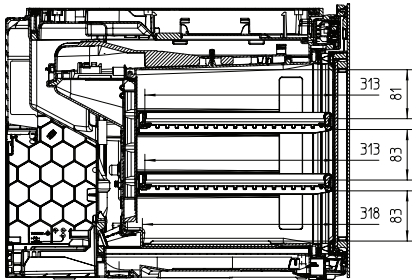

KWT 7112 iG

Beépíthető bortemperáló hűtő

FlexiFrame Plus és Push2open rendszerekkel a legigényesebb borkedvelőknek.

EAN: 4002516813392 / Cikkszám: 12615940 / Régi cikkszám36711204EU1

Hűtőzóna (l)	47
Bortároló zóna (l)	47
Teljes hasznos űrtartalom (l)	46
Helykínálat 0,75 literes bordeaux-i palackoknak	18 palack
Levegőben terjedő akusztikus zajkibocsátási osztály (A–D)	B
Levegőben terjedő akusztikus zajkibocsátás, dB(A), re1pW	32
Áramfelvétel milliampereben (mA)	500
Feszültség (V)	220-240
Biztosíték (A)	10
Fázisok száma	1
Frekvencia (Hz)	50
Elektromos kábel hossza (m)	2,2
Mellékelt tartozékok	
Active AirClean szűrő	•

KWT 7112 iG

Beépíthető bortemperáló hűtő

FlexiFrame Plus és Push2open rendszerekkel a legigényesebb borkedvelőknek.

KWT7112 iG, *Footnote (Sketch)

KWT7112 iG (Sketch)

KWT7112 iG, *Footnote (Sketch)

KWT7112iG, KWT6112iG, Interior dimensions (Installation drawings)