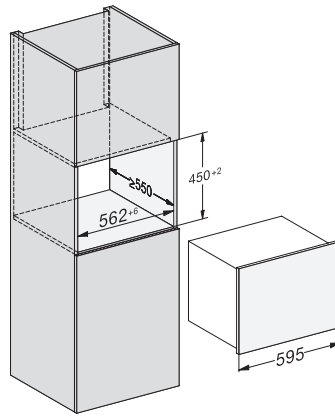

KWT 7112 iG

Beépíthető bortemperáló hűtő

FlexiFrame Plus és Push2open rendszerekkel a legigényesebb borkedvelőknek.

EAN: 4002516813392 / Cikkszám: 12615940 / Régi cikkszám36711204EU1

Hűtőzóna (l)	47
Bortároló zóna (l)	47
Teljes hasznos űrtartalom (l)	46
Helykínálat 0,75 literes bordeaux-i palackoknak	18 palack
Levegőben terjedő akusztikus zajkibocsátási osztály (A–D)	B
Levegőben terjedő akusztikus zajkibocsátás, dB(A), re1pW	32
Áramfelvétel milliampereben (mA)	500
Feszültség (V)	220-240
Biztosíték (A)	10
Fázisok száma	1
Frekvencia (Hz)	50
Elektromos kábel hossza (m)	2,2
Mellékelt tartozékok	
Active AirClean szűrő	•

KWT 7112 iG

Beépíthető bortemperáló hűtő

FlexiFrame Plus és Push2open rendszerekkel a legigényesebb borkedvelőknek.

KWT7112 iG, *Footnote (Sketch)

KWT7112 iG (Sketch)

KWT7112 iG, *Footnote (Sketch)

KWT7112iG, KWT6112iG, Interior dimensions (Installation drawings)