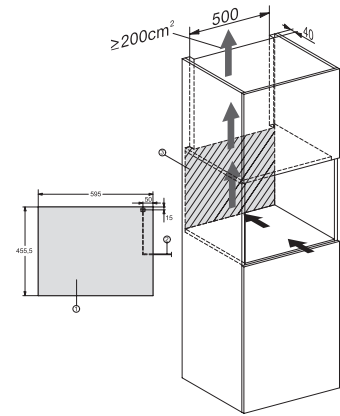

KWT 7112 iG

Beépíthető bortemperáló hűtő

FlexiFrame Plus és Push2open rendszerekkel a legigényesebb borkedvelőknek.

EAN: 4002516813392 / Cikkszám: 12615940 / Régi cikkszám36711204EU1

Hűtőzóna (l)	47
Bortároló zóna (l)	47
Teljes hasznos űrtartalom (l)	46
Helykínálat 0,75 literes bordeaux-i palackoknak	18 palack
Levegőben terjedő akusztikus zajkibocsátási osztály (A–D)	B
Levegőben terjedő akusztikus zajkibocsátás, dB(A), re1pW	32
Áramfelvétel milliampereben (mA)	500
Feszültség (V)	220-240
Biztosíték (A)	10
Fázisok száma	1
Frekvencia (Hz)	50
Elektromos kábel hossza (m)	2,2
Mellékelt tartozékok	
Active AirClean szűrő	•

KWT 7112 iG

Beépíthető bortemperáló hűtő

FlexiFrame Plus és Push2open rendszerekkel a legigényesebb borkedvelőknek.

KWT7112 iG, *Footnote (Sketch)

KWT7112 iG (Sketch)

KWT7112 iG, *Footnote (Sketch)

KWT7112iG, KWT6112iG, Interior dimensions (Installation drawings)