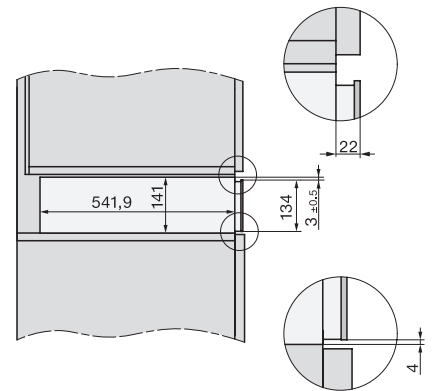

EVS 7010

Fogantyú nélküli beépíthető vákuumozó fiók, 14 cm magas
élelmiszerek professzionális vákuumozására.

EAN: 4002516819202 / Cikkszám: 12613940 / Régi cikkszám30701061D

Hasznos belső magasság (mm)	80
Teljes teljesítményigény (kW)	0,32
Feszültség (V)	230
Frekvencia (Hz)	50-60
Biztosíték (A)	10
Fázisok száma	1
Csatlakozókábel dugóval	•
Elektromos kábel hossza (m)	1,8
Mellékelt tartozékok	
Adapter edények vákuumozásához	1
Tasaktámaszték	1
Vákuumtasak	•
180 x 280 mm méretű vákuumtasakok száma	50
240 x 350 mm méretű vákuumtasakok száma	50

EVS 7010

Fogantyú nélküli beépíthető vákuumozó fiók, 14 cm magas
 élelmiszerek professzionális vákuumozására.

Installation_DG_DGM_DGC_XL_ESW7x10_EVS7010,
 installation drawings

ESW7x10, EVS7010, DG7x4x, DGM7x4x installation
 drawings

ESW7x10, EVS7010, DGC7x6xHCPro, DGC7x6xHCXPro
 installation drawings

built-in ESW7x10 EVS7010, installation drawing

built-in EVS 7010 build-under, installation drawing

side view ESW7x10 EVS7010, installation drawing