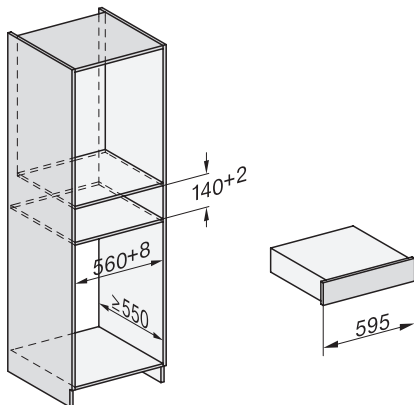

built-in ESW7x10 EVS7010, installation drawing