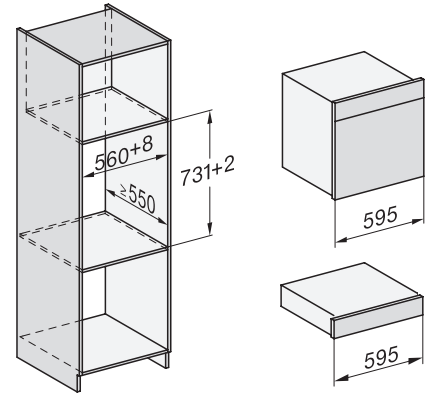

EVS 7010

Fogantyú nélküli beépíthető vákuumozó fiók, 14 cm magas
élelmiszerek professzionális vákuumozására.

EAN: 4002516819202 / Cikkszám: 12613940 / Régi cikkszám30701061D

Hasznos belső magasság (mm)	80
Teljes teljesítményigény (kW)	0,32
Feszültség (V)	230
Frekvencia (Hz)	50-60
Biztosíték (A)	10
Fázisok száma	1
Csatlakozókábel dugóval	•
Elektromos kábel hossza (m)	1,8
Mellékelt tartozékok	
Adapter edények vákuumozásához	1
Tasaktámaszték	1
Vákuumtasak	•
180 x 280 mm méretű vákuumtasakok száma	50
240 x 350 mm méretű vákuumtasakok száma	50

EVS 7010

Fogantyú nélküli beépíthető vákuumozó fiók, 14 cm magas
 élelmiszerek professzionális vákuumozására.

Installation_DG_DGM_DGC_XL_ESW7x10_EVS7010,
 installation drawings

ESW7x10, EVS7010, DG7x4x, DGM7x4x installation
 drawings

ESW7x10, EVS7010, DGC7x6xHCPro, DGC7x6xHCXPro
 installation drawings

built-in ESW7x10 EVS7010, installation drawing

built-in EVS 7010 build-under, installation drawing

side view ESW7x10 EVS7010, installation drawing