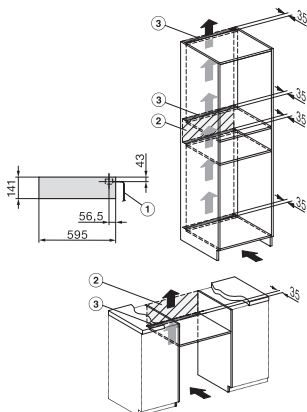

EVS 7010

Fogantyú nélküli beépíthető vákuumozó fiók, 14 cm magas
élelmiszerek professzionális vákuumozására.

EAN: 4002516819202 / Cikkszám: 12613940 / Régi cikkszám30701061D

Hasznos belső magasság (mm)	80
Teljes teljesítményigény (kW)	0,32
Feszültség (V)	230
Frekvencia (Hz)	50-60
Biztosíték (A)	10
Fázisok száma	1
Csatlakozókábel dugóval	•
Elektromos kábel hossza (m)	1,8
Mellékelt tartozékok	
Adapter edények vákuumozásához	1
Tasaktámaszték	1
Vákuumtasak	•
180 x 280 mm méretű vákuumtasakok száma	50
240 x 350 mm méretű vákuumtasakok száma	50

EVS 7010

Fogantyú nélküli beépíthető vákuumozó fiók, 14 cm magas
 élelmiszerek professzionális vákuumozására.

Installation_DG_DGM_DGC_XL_ESW7x10_EVS7010,
 installation drawings

ESW7x10, EVS7010, DG7x4x, DGM7x4x installation
 drawings

ESW7x10, EVS7010, DGC7x6xHCPro, DGC7x6xHCXPro
 installation drawings

built-in ESW7x10 EVS7010, installation drawing

built-in EVS 7010 build-under, installation drawing

side view ESW7x10 EVS7010, installation drawing