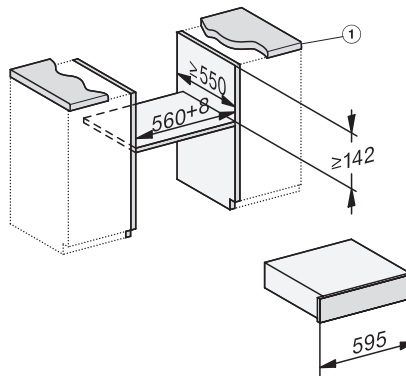

built-in EVS 7010 build-under, installation drawing