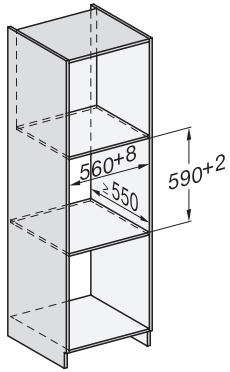

ESW 7010

Fogantyú nélküli Gourmet edénymelegítő fiók, 14 cm magas,
edény előmelegítésre, ételek melegen tartására, alacsony hőmérsékletű sütésére.

EAN: 4002516819394 / Cikkszám: 12613920 / Régi cikkszám30701060D

Frekvencia (Hz)	50-60
Biztosíték (A)	10
Fázisok száma	1
Mellékelt tartozékok	
Csúszásgátló betét	1

ESW 7010

Fogantyú nélküli Gourmet edénymelegítő fiók, 14 cm magas, edény előmelegítésre, ételek melegen tartására, alacsony hőmérsékletű sütésére.