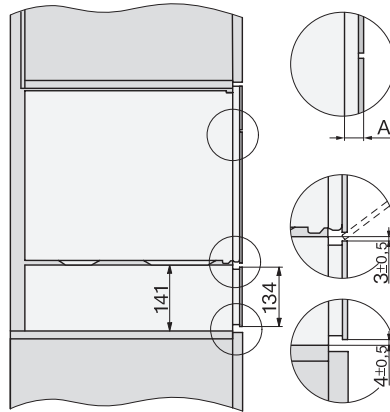

Side view_DG_DGM_ESW7x10_EVS7010 installation drawings