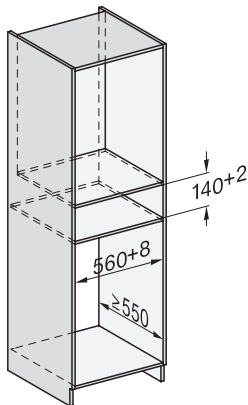

built-in ESW7x10 EVS7010, installation drawing