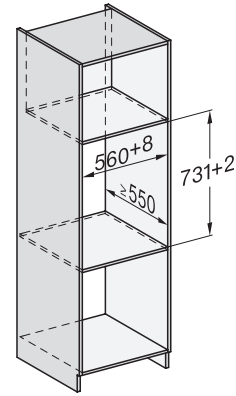

ESW 7010

Fogantyú nélküli Gourmet edénymelegítő fiók, 14 cm magas,
edény előmelegítésre, ételek melegen tartására, alacsony hőmérsékletű sütésére.

EAN: 4002516819394 / Cikkszám: 12613920 / Régi cikkszám30701060D

Frekvencia (Hz)	50-60
Biztosíték (A)	10
Fázisok száma	1
Mellékelt tartozékok	
Csúszásgátló betét	1

ESW 7010

Fogantyú nélküli Gourmet edénymelegítő fiók, 14 cm magas, edény előmelegítésre, ételek melegen tartására, alacsony hőmérsékletű sütésére.

Installation_DG_DGM_DGC_XL_ESW7x10_EVS7010, installation drawings

Side view_DG_DGM_ESW7x10_EVS7010 installation drawings

Installation_DGC_XXL_ESW7x10_EVS7010 installation drawings

built-in ESW7x10 EVS7010, installation drawing

Installation ESW7x10, installation drawing, AU, GB

side view ESW7x10 EVS7010, installation drawing