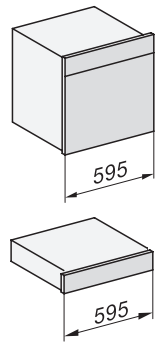

Installation_DGC_XXL_ESW7x10_EVS7010 installation drawings