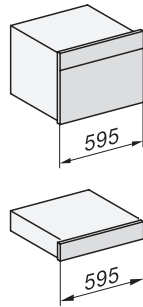

Installation_DG_DGM_DGC_XL_ESW7x10_EVS7010, installation drawings