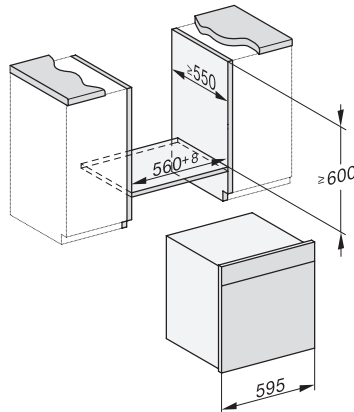

DGC 7860 HCX Pro

Fogantyú nélküli gőzsütő

gőzpároláshoz és sütéshez vezeték nélküli húsmaghőmérő tüllel és HydroCcleanel.

Installation DGC XXL, ESW7x20 installation drawings

ESW7x10, EVS7010, DGC7x6xHCPro, DGC7x6xHCXPro installation drawings

built-in DGC XXL, installation drawing

DGC7x60 connections and ventilation 60cm, installation drawing

built-in DGC XXL build-under, installation drawing

screw joint DGC XXL, installation drawing

DGC7x4x swivel range of the aperture, installation drawings

side view DGC XXL, installation drawings