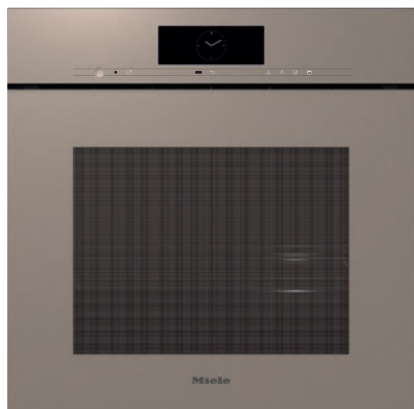

DGC 7860 HCX Pro

Fogantyú nélküli gőzsütő

gőzpároláshoz és sütéshez vezeték nélküli húsmaghőmérő tüllel és HydroCleannel.

EAN: 4002516816942 / Cikkszám: 12613890 / Régi cikkszám23786099D

MotionReact: hangjelzés nyugtázása közeledéskor	•
MotionReact: bútorfrontok felismerése	•
SoftOpen	•
Touch2Open	•
MultiLingua	•
MyMiele	•
Súgó funkció	•
Motorosan felemelkedő kezelőpanel	•
Mennyiségtől független párolás	•
Gőzpárolás egyszerre akár négy szinten	•
Automatikus menüpárolás	•
Gőzmennyiség redukálása az ételkészítési idő vége előtt	•
Polifónikus hangjelzések	•
Pontos idő kijelzése	•
Dátumkijelzés	•
Stopper	•
Az ételkészítési idő indításának beprogramozása	•
Az ételkészítési idő végének beprogramozása	•
Programozható ételkészítési idő	•
Tényleges hőmérséklet kijelzése	•
Várt hőmérséklet kijelzése	•
Hangjelzés a kívánt hőmérséklet elérésekor	•
Javasolt hőmérséklet	•
Saját programok	•
Egyéni beállítások	•
Hatékony és fenntarthatóság	
Energiahatékonysági osztály (A+++ – D)	A+
Ápolási kényelem	
Strukturált felületű nemesacél párolótér	•
Lehajtható grillfűtőtest	•
Külső gőzfejlesztő	•
HydroClean	•
Ápolóprogramok	•
Áztatás ápolóprogram	•
Öblítés ápolóprogram	•
Sütőtérszáritási program	•
Gyorszár a tartórácshoz	•
Kivehető tartórács	•
Vízkömentesítés	•
CleanGlass-ajtó	•
Gőztechn./vízellátás	
DualSteam	•
Gőzfejlesztő teljesítménye (kW)	3,30
Frissvíz-tartály térfogata (l)	1,4
Frissvíz-tartály a motorosan felemelkedő kezelőpanel mögött	•
Kondenzvíz-tartály a motorosan felemelkedő kezelőpanel mögött	•
Lefolyósűrő	•
Biztonság	
Készülékűtő rendszer hűvös előlappal	•