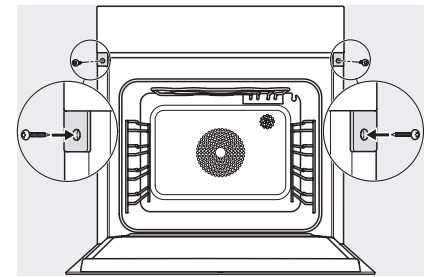

DGC 7860 HCX Pro

Fogantyú nélküli gőzsütő

gőzpároláshoz és sütéshez vezeték nélküli húsmaghőmérő tüllel és HydroCcleanel.

Installation DGC XXL, ESW7x20 installation drawings

ESW7x10, EVS7010, DGC7x6xHCPro, DGC7x6xHCXPro installation drawings

built-in DGC XXL, installation drawing

DGC7x60 connections and ventilation 60cm, installation drawing

built-in DGC XXL build-under, installation drawing

screw joint DGC XXL, installation drawing

DGC7x4x swivel range of the aperture, installation drawings