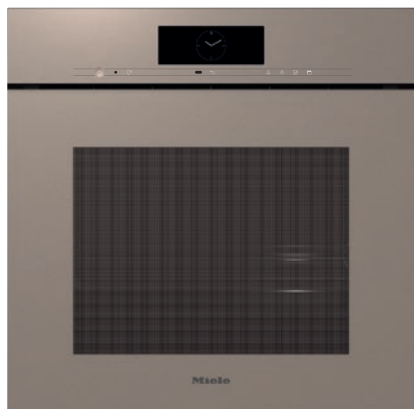

DGC 7860 HCX Pro

Fogantyú nélküli gőzsütő

gőzpároláshoz és sütéshez vezeték nélküli húsmaghőmérő tűvel és HydroCleannel.

EAN: 4002516816942 / Cikkszám: 12613890 / Régi cikkszám: 23786099D

Biztonsági kikapcsolás	•
Üzembehelyezési zár	•
Párolgató hűtőrendszer	•
Billentőzár	•
Műszaki adatok	
Sütőtér térfogata (l)	67
Behelyezési szintek száma	4
Behelyezési szintek jelölése	•
Ajtó nyitási iránya	alul
Sütőtér megvilágítása	BrilliantLight
Hőmérséklet sütő üzemmódban min. (°C)	30
Hőmérséklet sütő üzemmódban max. (°C)	230
Hőmérséklet gőzpároló üzemmódban min. (°C)	40
Hőmérséklet gőzpároló üzemmódban max. (°C)	100
Fülkeszélesség, min. (mm)	560
Fülkeszélesség, max. (mm)	568
Fülkemagasság, min. (mm)	590
Fülkemagasság, max. (mm)	595
Fülkemélység (mm)	555
Készülék méretei (mm) (sz x ma x mé)	595 x 596 x 567
Készülék szélessége (mm)	595
Készülék magassága (mm)	596
Készülék mélysége (mm)	567
Súly (kg)	46,4
Teljes teljesítményigény (kW)	3,45
Feszültség (V)	230
Frekvencia (Hz)	50
Biztosíték (A)	16
Fázisok száma	1
Világítóeszköz cseréje	Ügyfélszolgálat
Mellékelt tartozékok	
HUBB 71 Univerzális tepsi PerfectClean bevonattal	1
HBBR 71 Sütőrács PerfectClean bevonattal	1
HFC 71 FlexiClip teljesen kihúzható sín PerfectClean bevonattal (pár)	1
Vezeték nélküli húsmaghőmérő tű	1
Kivehető tartórács (pár)	1
Perforált nemesacél gőzpároló edények	2
Zárt aljú nemesacél gőzpároló edények	1
HydroClean tisztítószert	1
Vízkommentesítő tabletták	2
Elérhető kijelzőnyelvek	

A MultiLingua révén rendelkezésre álló kijelzőnyelvek

bahasa malaysia, dansk, deutsch, english, español, français, hrvatski, italiano, magyar, nederlands, norsk, polski, portugues, русский, română, slovenčina, slovenščina, srpski, suomi, svenska, türkçe, українська, čeština, ελληνικά,