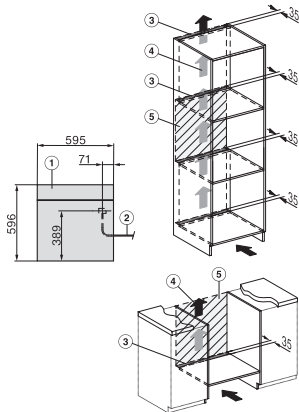

DGC 7860 HCX Pro

Fogantyú nélküli gőzsütő

gőzpároláshoz és sütéshez vezeték nélküli húsmaghőmérő tüllel és HydroCcleanel.

Installation DGC XXL, ESW7x20 installation drawings

ESW7x10, EVS7010, DGC7x6xHCPro, DGC7x6xHCXPro installation drawings

built-in DGC XXL, installation drawing

DGC7x60 connections and ventilation 60cm, installation drawing

built-in DGC XXL build-under, installation drawing

screw joint DGC XXL, installation drawing

DGC7x4x swivel range of the aperture, installation drawings

side view DGC XXL, installation drawings