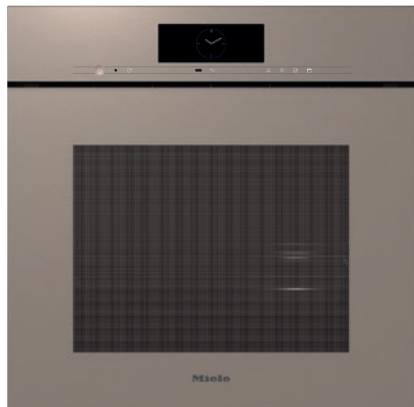

DGC 7860 HCX Pro

Fogantyú nélküli gőzsütő

gőzpároláshoz és sütéshez vezeték nélküli húsmaghőmérő tüllel és HydroCleannel.

- Nagy érintőkijelző közeledésérzékelővel – M Touch + MotionReact
- Tökéletes eredmények – DualSteam gőztechnológia
- Kívül ropogós, belül szaftos – kombinált párolás
- Miele@home – Wi-Fi-hálózatba köthető készülék és Mix & Match
- Egyszerű tisztítás – HydroClean és nemesacél sütőtér

EAN: 4002516816942 / Cikkszám: 12613890 / Régi cikkszám23786099D

Kialakítás és design	
Szín	Pearlbeige
Gőzsütő	•
ArtLine	•
Fogantyú nélküli kivitel	•
Élvezeti előnyök	
Gyors felfűtés	•
Előmelegítés	•
Külső gőztermelés	•
Klímaszenzor	•
Egyedileg beállítható páratartalom kombinált párolás esetén	•
Menüpárolás az ízek keveredése nélkül	•
Mix & Match	•
Húsmaghőmérő tű	kábel nélkül
Automatikus programok az ételkészítési eredmény egyedi beállításával	•
Melegentartás	•
Crisp funkció	•
Üzem módok	
Felolvasztás	•
Automatikus programok	•
Országspecifikus automatikus programok	•
Kombinált párolás	•
Kombinált párolás hőlégkeverés pluszal	•
Kombinált párolás alsó-felső sütéssel	•
Kombinált párolás nagy grillel	•
Gőzpárolás	•
Szuvidálás	•
Felmelegítés	•
Gourmet sütés	•
Grill üzemmódok	•
Grill	•
Kis grill	•
Hőlégkeverés plusz	•
Intenzív sütés	•
Speciális sütemények	•
Alsó-felső sütés	•
Felső hő	•
Alsó sütés	•
Légkeveréses grill	•
Eco-hőlégkeverés	•
Eco-gőzpárolás	•
Tányérmelegítés	•
Speciális felhasználások	•
Kezelési kényelem	
Hálózatba kapcsolás a Miele@home segítségével	•
Kijelző	M Touch
MotionReact közeledést érzékelő szenzor	•
MotionReact: a világítás bekapcsolása közeledéskor	•
MotionReact: a kijelző bekapcsolása közeledéskor	•