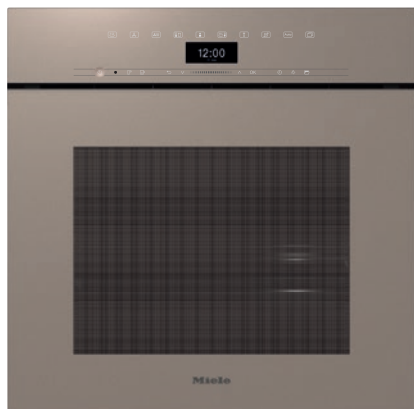

DGC 7460 HCX Pro

Fogantú nélküli gőzsütő

gőzpároláshoz, sütéshez hálózatra kapcsolással és HydroCleannel.

- Nagy szöveges kijelző szenzoros kezeléssel – DirectSensor
- Tökéletes eredmények – DualSteam gőztechnológia
- Kívül ropogós, belül szaftos – kombinált párolás
- Kényelmes kezelés – víztartály a magától nyíló kezelőpanel mögött
- Egyszerű tisztítás – HydroClean és nemesacél sütőtér