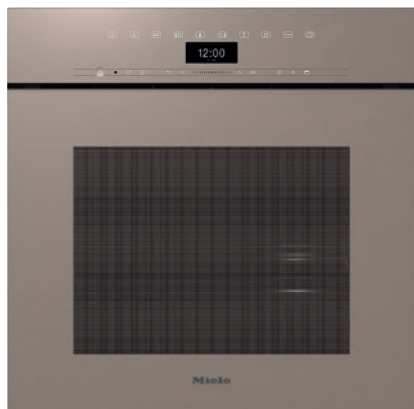

DGC 7460 HCX Pro

Fogantyú nélküli gőzsütő

gőzpároláshoz, sütéshez hálózatra kapcsolással és HydroCleannel.

EAN: 4002516816690 / Cikkszám: 12613820 / Régi cikkszám23746099D

Sütőtér megvilágítása	BrilliantLight
Hőmérséklet sütő üzemmódban min. (°C)	30
Hőmérséklet sütő üzemmódban max. (°C)	230
Hőmérséklet gőzpároló üzemmódban min. (°C)	40
Hőmérséklet gőzpároló üzemmódban max. (°C)	100
Fülkeszélesség, min. (mm)	560
Fülkeszélesség, max. (mm)	568
Fülkemagasság, min. (mm)	590
Fülkemagasság, max. (mm)	595
Fülkemélység (mm)	550
Készülék méretei (mm) (sz x ma x mé)	595 x 596 x 567
Készülék szélessége (mm)	595
Készülék magassága (mm)	596
Készülék mélysége (mm)	567
Súly (kg)	46,4
Teljes teljesítményigény (kW)	3,45
Feszültség (V)	230
Frekvencia (Hz)	50
Biztosíték (A)	16
Fázisok száma	1
Világítóeszköz cseréje	Ügyfélszolgálat
Mellékelt tartozékok	
HUBB 71 Univerzális tepsi PerfectClean bevonattal	1
HBBR 71 Sütőrács PerfectClean bevonattal	1
Kivehető tartórács (pár)	1
Perforált nemesacél gőzpároló edények	1
Zárt aljú nemesacél gőzpároló edények	1
HydroClean tisztítószer	1
Vízkömentesítő tabletták	2

Elérhető kijelzőnyelvek

A MultiLingua révén rendelkezésre álló kijelzőnyelvek

bahasa malaysia, dansk, deutsch, english, español, français, hrvatski, italiano, magyar, nederlands, norsk, polski, português, русский, română, slovenčina, slovenščina, srpski, suomi, svenska, türkçe, українська, čeština, ελληνικά,