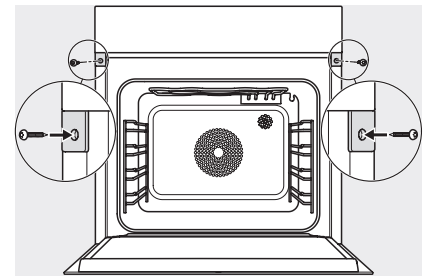

DGC 7460 HCX Pro  
 Fogantyú nélküli gőzsütő  
 gőzpároláshoz, sütéshez hálózatra kapcsolással és HydroCleannel.

Installation DGC XXL, ESW7x20 installation drawings

ESW7x10, EVS7010, DGC7x6xHCPro, DGC7x6xHCXPro installation drawings

built-in DGC XXL, installation drawing

DGC7x60 connections and ventilation 60cm, installation drawing

built-in DGC XXL build-under, installation drawing

screw joint DGC XXL, installation drawing

DGC7x4x swivel range of the aperture, installation drawings