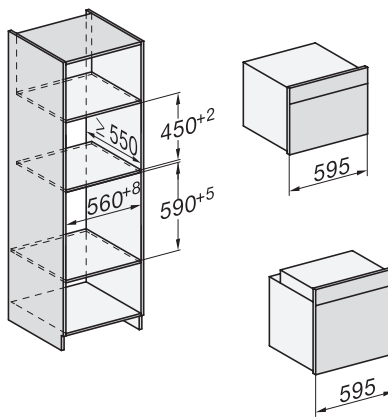

Installation H7000 BM XL, installation drawings