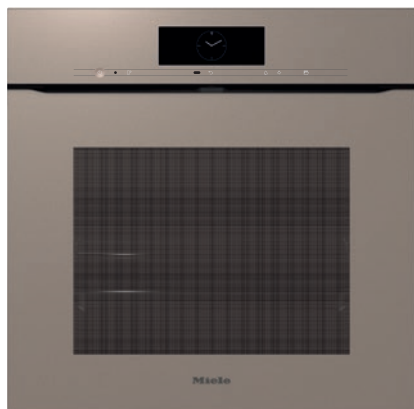

H 7860 BPX

Fogantyú nélküli sütő

– kombinálható design, húsmaghőmérő túvel és BrillantLight funkcióval.

EAN: 4002516800903 / Cikkszám: 12548990 / Régi cikkszám22786095D

Stopper	•
Az ételkészítési idő indításának beprogramozása	•
Programozható ételkészítési idő	•
Tényleges hőmérséklet kijelzése	•
Javasolt hőmérséklet	•
Saját programok	•
Egyéni beállítások	•
Hatékony és fenntarthatóság	
Energiahatékonysági osztály (A+++ – D)	A+
Automatikus maradékhő-hasznosítás	•
Teljesítményfelvétel kikapcsolt üzemmódban (W)	0,5
Teljesítményfelvétel Stand-by üzemmódban (W)	1,0
Teljesítményfelvétel hálózatzérelt készenléti üzemmódban (W)	2,0
Időtartam a készenléti üzemmódba történő automatikus kapcsolásig (perc)	20
Időtartam a hálózatzérelt készenléti üzemmódba történő automatikus kapcsolásig (perc)	20
Időtartam a kikapcsolt üzemmódba történő automatikus kapcsolásig (perc)	20
Ápolási kényelem	
Pirolitikus tisztítás	•
Katalizátor	•
Lehajtható grillfűtőtest	•
CleanGlass-ajtó	•
Gőztechn./vízellátás	
Szívócső a víz felvételéhez	•
Biztonság	
Készülékűtő rendszer hűvös előlappal	•
Biztonsági kikapcsolás	•
Üzembehelyezési zár	•
Ajtóreteszelés pirolízis-üzemmódban	•
Billentőzár	•
Műszaki adatok	
Sütőtér térfogata (l)	76
Behelyezési szintek száma	5
Behelyezési szintek száma, 1. sütőtér	5
Behelyezési szintek száma, 2. sütőtér	5
Behelyezési szintek jelölése	•
Sütőtér megvilágítása	BrillantLight
Hőmérsékletek (°C)	30–300
Hőmérséklet min. (°C)	30
Hőmérséklet max. (°C)	300
Fülkeszélesség, min. (mm)	560
Fülkeszélesség, max. (mm)	568
Fülkemagasság, min. (mm)	590
Fülkemagasság, max. (mm)	595
Fülkemélység (mm)	550
Készülék szélessége (mm)	595
Készülék magassága (mm)	596
Készülék mélysége (mm)	568