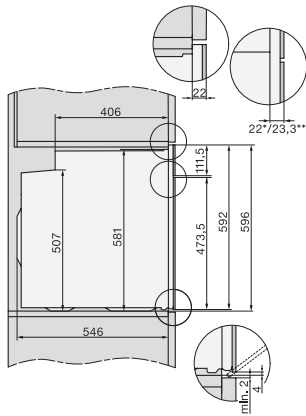

side view H7000 XL, installation drawings