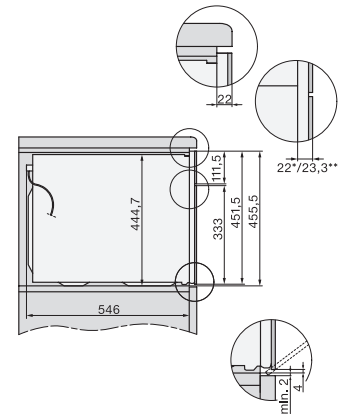

Készülék szélessége (mm)	595
Készülék magassága (mm)	456
Készülék mélysége (mm)	562
Súly (kg)	38,0
Teljes teljesítményigény (kW)	3,20
Feszültség (V)	220-240
Frekvencia (Hz)	50
Biztosíték (A)	16
Fázisok száma	1
Csatlakozókábel hálózati csatlakozóval	•
Elektromos kábel hossza (m)	2,00
Világítóeszköz cseréje	Ügyfélszolgálat
Mellékelt tartozékok	
Sütőrács PerfectClean bevonattal	1
Vezetékes húsmaghőmérő tű	1
Üvegtál	2

H 7840 BMX

Fogantyú nélküli mikrohullámú üzemmóddal kombinált sütő
tökéletesen kombinálható design automatikus programokkal és húsmaghőmérő tüllel.

side view H7000 BM, installation drawings

built-in H7000 BM, installation drawing

built-in H7000 BM build-under, installation drawings

installation H7000 BM, installation drawing

Installation H7000 BM XL, installation drawings

side view H7000 BM build-under, installation drawings

side view Kombi BM XL, installation drawings