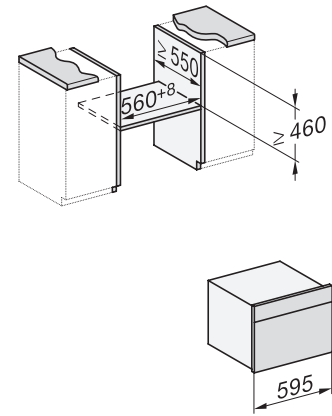

Készülék szélessége (mm)	595
Készülék magassága (mm)	456
Készülék mélysége (mm)	562
Súly (kg)	38,0
Teljes teljesítményigény (kW)	3,20
Feszültség (V)	220-240
Frekvencia (Hz)	50
Biztosíték (A)	16
Fázisok száma	1
Csatlakozókábel hálózati csatlakozóval	•
Elektromos kábel hossza (m)	2,00
Világítóeszköz cseréje	Ügyfélszolgálat
Mellékelt tartozékok	
Sütőrács PerfectClean bevonattal	1
Vezetékes húsmaghőmérő tű	1
Üvegtál	2

H 7840 BMX

Fogantyú nélküli mikrohullámú üzemmóddal kombinált sütő
tökéletesen kombinálható design automatikus programokkal és húsmaghőmérő tüllel.

side view H7000 BM, installation drawings

built-in H7000 BM, installation drawing