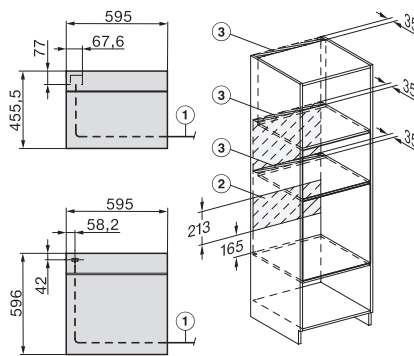

Készülék szélessége (mm)	595
Készülék magassága (mm)	456
Készülék mélysége (mm)	562
Súly (kg)	38,0
Teljes teljesítményigény (kW)	3,20
Feszültség (V)	220-240
Frekvencia (Hz)	50
Biztosíték (A)	16
Fázisok száma	1
Csatlakozókábel hálózati csatlakozóval	•
Elektromos kábel hossza (m)	2,00
Világítóeszköz cseréje	Ügyfélszolgálat
Mellékelt tartozékok	
Sütőrács PerfectClean bevonattal	1
Vezetékes húsmaghőmérő tű	1
Üvegtál	2

built-in H7000 BM build-under, installation drawings

installation H7000 BM, installation drawing

Installation H7000 BM XL, installation drawings

side view H7000 BM build-under, installation drawings

side view Kombi BM XL, installation drawings