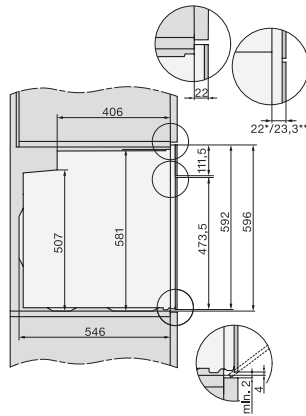

H 7464 BPX

Fogantyú nélküli sütő

– tökéletesen kombinálható design, húsmaghőmérő tüllel és LED-világítással.

EAN: 4002516800873 / Cikkszám: 12548950 / Régi cikkszám22746495D

Hatékonyság és fenntarthatóság	
Energiahatékonysági osztály (A+++ – D)	A+
Automatikus maradék hő-hasznosítás	•
Teljesítményfelvétel kikapcsolt üzemmódban (W)	0,5
Teljesítményfelvétel Stand-by üzemmódban (W)	1,0
Teljesítményfelvétel hálózatzérelt készenléti üzemmódban (W)	2,0
Időtartam a készenléti üzemmódba történő automatikus kapcsolásig (perc)	20
Időtartam a hálózatzérelt készenléti üzemmódba történő automatikus kapcsolásig (perc)	20
Időtartam a kikapcsolt üzemmódba történő automatikus kapcsolásig (perc)	20
Ápolási kényelem	
Pirolitikus tisztítás	•
Lehajtható grillfűtőtest	•
CleanGlass-ajtó	•
Gőztechn./vízellátás	
Gőzfejlesztő teljesítménye (kW)	1,10
Frissvíz-tartály térfogata (l)	0,3
Szívócső a víz felvételéhez	•
Biztonság	
Készülék hűtő rendszer hűvös előlappal	•
Biztonsági kikapcsolás	•
Üzembehelyezési zár	•
Ajtóreteszelés pirolízis-üzemmódban	•
Billentőzár	•
Műszaki adatok	
Sütőtér térfogata (l)	76
Behelyezési szintek száma	5
Behelyezési szintek száma, 1. sütőtér	5
Behelyezési szintek száma, 2. sütőtér	5
Behelyezési szintek jelölése	•
Sütőtér megvilágítása	1 LED-Spot
Hőmérséklet (°C)	30–300
Hőmérséklet min. (°C)	30
Hőmérséklet max. (°C)	300
Fülkeszélesség, min. (mm)	560
Fülkeszélesség, max. (mm)	568
Fülkemagasság, min. (mm)	590
Fülkemagasság, max. (mm)	595
Fülkemélység (mm)	550
Készülék szélessége (mm)	595
Készülék magassága (mm)	596
Készülék mélysége (mm)	568
Súly (kg)	47,0
Teljes teljesítményigény (kW)	3,60
Feszültség (V)	220-240
Frekvencia (Hz)	50
Biztosíték (A)	16
Fázisok száma	1

H 7464 BPX

Fogantyú nélküli sütő

– tökéletesen kombinálható design, húsmaghőmérő tüllel és LED-világítással.

installation H7000 XL, installation drawing

side view H7000 XL, installation drawings

built-in H7000 XL, installation drawing