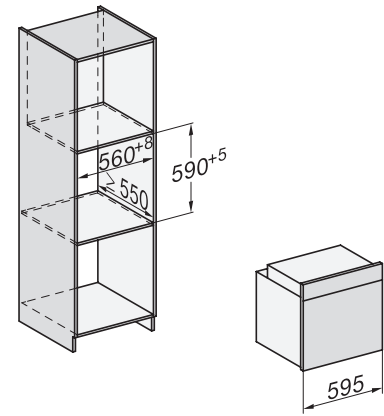

H 7464 BPX

Fogantyú nélküli sütő

– tökéletesen kombinálható design, húsmaghőmérő tüllel és LED-világítással.

installation H7000 XL, installation drawing

side view H7000 XL, installation drawings

built-in H7000 XL, installation drawing