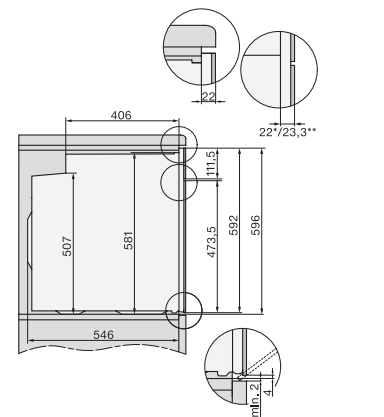

H 7464 BPX

Fogantyú nélküli sütő

– tökéletesen kombinálható design, húsmaghőmérő tüllel és LED-világítással.

installation H7000 XL, installation drawing

side view H7000 XL, installation drawings

built-in H7000 XL, installation drawing

Installation H7000 XL underframe, installation drawings

Installation H7000 BM XL, installation drawings

side view H7000 XL build-under, installation drawing

side view Kombi BM XL, installation drawings

Installation Kombi BM XL, installation drawings