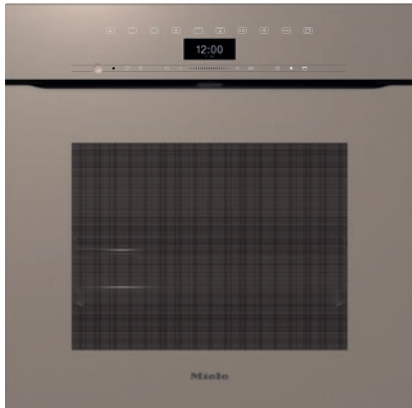

H 7464 BPX

Fogantyú nélküli sütő

– tökéletesen kombinálható design, húsmaghőmérő tűvel és LED-világítással.

EAN: 4002516800873 / Cikkszám: 12548950 / Régi cikkszám: 22746495D

Csatlakozókábel hálózati csatlakozóval	•
Elektromos kábel hossza (m)	1,50
Világítóeszköz cseréje	Ügyfélszolgálat
Mellékelt tartozékok	
HBB 71 Sütőtepsi PerfectClean bevonattal	1
HUBB 71 Univerzális tepsi PerfectClean bevonattal	1
Sütőrács PyroFit-funkcióval	1
FlexiClip teljesen kihúzható sín, PyroFit (pár)	1
Vezetékes húsmaghőmérő tű	1
Kivehető tartórács PyroFit felületkezeléssel (pár)	1
Vízkömentesítő tabletták	2
Elérhető kijelzőnyelvek	

A Multilingua révén rendelkezésre álló kijelzőnyelvek

bahasa malaysia, dansk, deutsch, english, español, français, hrvatski, italiano, magyar, nederlands, norsk, polski, portugês, русский, română, slovenčina, slovenščina, srpski, suomi, svenska, türkçe, українська, čeština, ελληνικά,