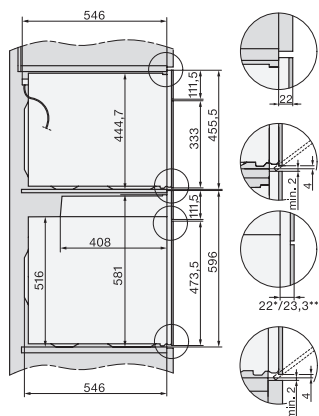

H 7464 BPX

Fogantyú nélküli sütő

– tökéletesen kombinálható design, húsmaghőmérő tüllel és LED-világítással.

installation H7000 XL, installation drawing

side view H7000 XL, installation drawings

built-in H7000 XL, installation drawing

Installation H7000 XL underframe, installation drawings

Installation H7000 BM XL, installation drawings

side view H7000 XL build-under, installation drawing

side view Kombi BM XL, installation drawings

Installation Kombi BM XL, installation drawings