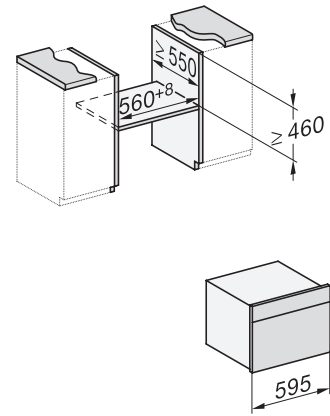

H 7440 BMX

Fogantyú nélküli mikrohullámú üzemmóddal kombinált sütő
tökéletesen kombinálható design automatikus programokkal és kombi üzemmódokkal.

side view H7000 BM, installation drawings

built-in H7000 BM, installation drawing