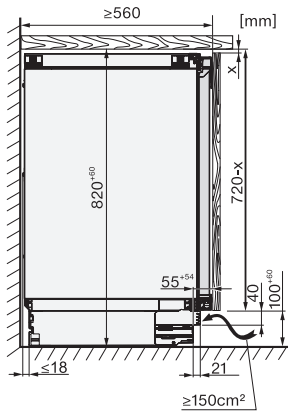

KU 7016 D

Beépített hűtőszekrény, 82-88 cm fülkemaasság
with LED lighting, freezer compartment, split doors helvesina compact design. Legalább 72 cm magasság elölapon szükségeseek

- A belső tér optimális és karbantartásmentes LED
- Beépített 4 csillagos fagyasztrékesz
- Rugalmasan rendezhető ajtóbelső – osztott készülékajtóban található tároló
- Az ajtón lévő tárolók tisztítása mosogatógépben – ComfortClean
- Hűtse le gyorsan ételeit a SuperCool-nak köszönhetően

KU 7016 D

Beépített hűtőszekrény, 82-88 cm fülkemagasság

with LED lighting, freezer compartment, split doors helvetic compact design. Legalább 72 cm magasságra elölapon szükség van.

EAN: 4002516779100 / Cikkszám: 12519090 / Régi cikkszám 36701610EU1

KU 7016 D

Beépített hűtőszekrény, 82-88 cm fülkemagasság

with LED lighting, freezer compartment, split door shelves in a compact design. Legalább 72cm magaskonyha előlapok szükségesek.

KU7016D, KU7015D, KU7035D, FNUS7040D, Built-under, side view