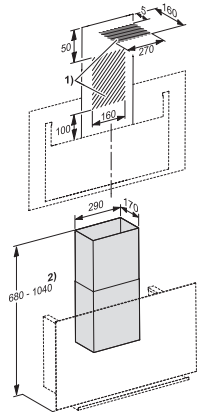

DADC 9000  
Matt szürke kürtő  
az alternatív légelvezetésért felfelé

EAN: 4002516805045 / Cikkszám: 12506100 / Régi cikkszám28996472D

- DA 9092 W GRGR típushoz
- Rugalmas kürtőmagasság 380-740 mm
- 290 mm kürtőszélesség
- 170 mm kürtőmélység
- Fali rögzítőanyaggal együtt

DADC 9000  
Matt szürke kürtő  
az alternatív légvezetésért felfelé

DADC9000 (Installation drawings)