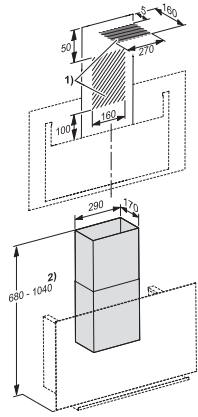

DADC 9000
Matt fekete kürtő
az alternatív légvezetésért felfelé

EAN: 4002516804758 / Cikkszám: 12506090 / Régi cikkszám28996471D

- DA 9092 W OBSW, DA 9299 W BLBO típushoz
- Rugalmas kürtőmagasság 380-740 mm
- 290 mm kürtőszélesség
- 170 mm kürtőmélység
- Fali rögzítőanyaggal együtt

DADC 9000
Matt fekete kürtő
az alternatív légvezetésért felfelé

DADC9000 (Installation drawings)