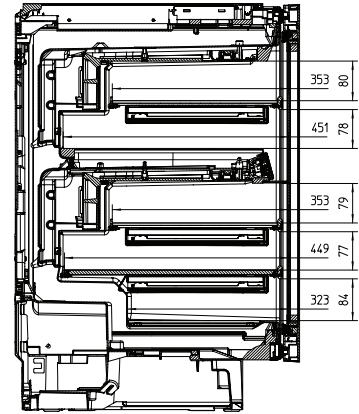

KWT 6322 UG-1

Aláépíthető bortemperáló hűtő

FlexiFrame és Push2open funkcióval a több rugalmasságért és minőségi designért.

KWT6312UGS, KWT6322UG, KWT6322UG-1, KWT6322UG edt/cs (installation drawings)

KWT6312UGS, KWT6322UG, KWT6322UG-1, KSK6300, Side by Side (installation drawing)

KWT6322UG, KWT6322UG-1, KWT6322UG edt/cs, Interior dimensions (Installation drawings)

KWT6312UGS, KWT6322UG, KWT6322UG-1, KWT6322UG edt/cs (installation drawings)