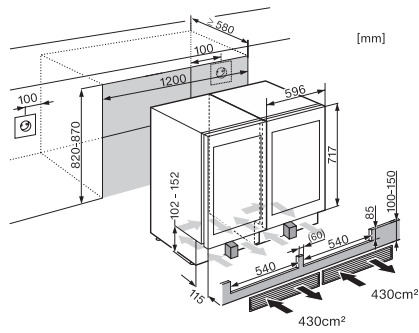

KWT 6322 UG-1

Aláépíthető bortemperáló hűtő

FlexiFrame és Push2open funkcióval a több rugalmasságért és minőségi designért.