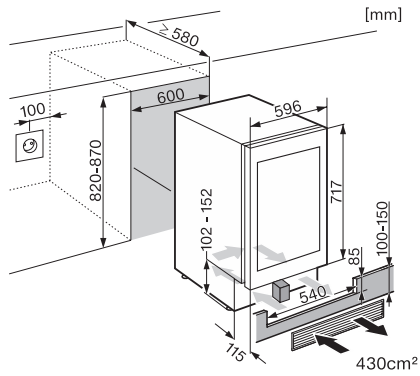

KWT 6322 UG-1

Aláépíthető bortemperáló hűtő

FlexiFrame és Push2open funkcióval a több rugalmasságért és minőségi designért.

KWT6312UGS, KWT6322UG, KWT6322UG-1, KWT6322UG edt/cs (installation drawings)