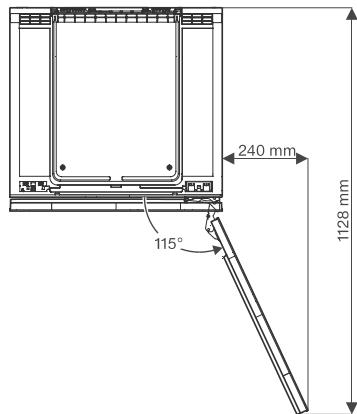

KWT 6322 UG-1

Aláépíthető bortemperáló hűtő

FlexiFrame és Push2open funkcióval a több rugalmasságért és minőségi designért.

KWT6312UGS, KWT6322UG, KWT6322UG-1, KWT6322UG edt/cs (installation drawings)

KWT6312UGS, KWT6322UG, KWT6322UG-1, KSK6300, Side by Side (installation drawing)

KWT6322UG, KWT6322UG-1, KWT6322UG edt/cs, Interior dimensions (Installation drawings)

KWT6312UGS, KWT6322UG, KWT6322UG-1, KWT6322UG edt/cs (installation drawings)