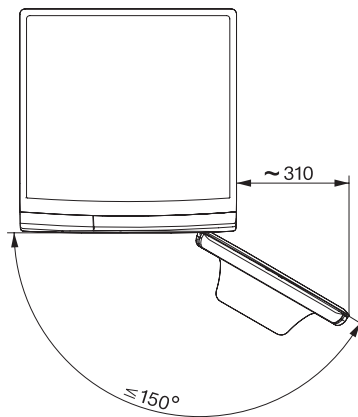

WSI883 WCS 125 Gala Edition

W1 előtöltős mosógép:

SteamCare, TwinDos és PowerWash funkciókkal a tökéletes textilkímélés érdekében.

W1 drawing, facia 5 degree, measures in mm

W1 drawing, facia 5 degree, measures in mm

W1 drawing, facia 5 degree, measures in mm

W1 drawing, facia 5 degree, measures in mm