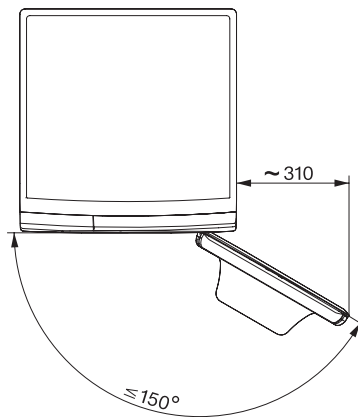

WWB380 WCS 125 Edition

W1 előtöltős mosógép:

"A" -20%-kal, SteamCare és PowerWash funkciókkal a tökéletes textilkímélésért.

W1 drawing, facia 5 degree, measures in mm

W1 drawing, facia 5 degree, measures in mm

W1 drawing, facia 5 degree, measures in mm

W1 drawing, facia 5 degree, measures in mm