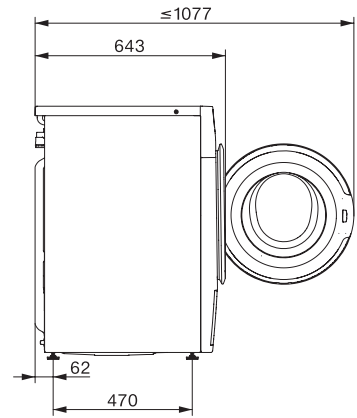

WWB380 WCS 125 Edition

W1 előtöltős mosógép:

"A" -20%-kal, SteamCare és PowerWash funkciókkal a tökéletes textilkímélésért.

W1 drawing, facia 5 degree, measures in mm

W1 drawing, facia 5 degree, measures in mm

W1 drawing, facia 5 degree, measures in mm

W1 drawing, facia 5 degree, measures in mm