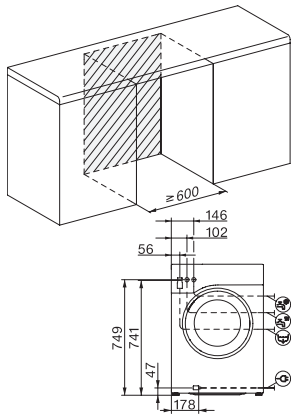

WWB380 WCS 125 Edition

W1 előtöltős mosógép:

"A" -20%-kal, SteamCare és PowerWash funkciókkal a tökéletes textilkímélésért.

W1 drawing, facia 5 degree, measures in mm

W1 drawing, facia 5 degree, measures in mm

W1 drawing, facia 5 degree, measures in mm

W1 drawing, facia 5 degree, measures in mm