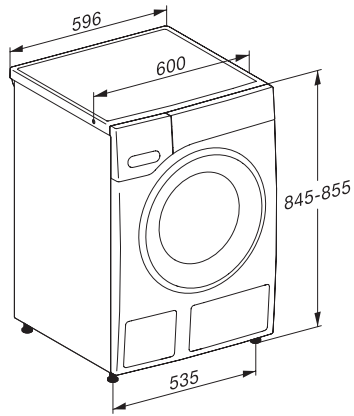

WWB380 WCS 125 Edition

W1 előtöltős mosógép:

"A" -20%-kal, SteamCare és PowerWash funkciókkal a tökéletes textilkíméléseért.

EAN: 4002516777175 / Anyagszám: 12491440 / Régi anyagszám: 11WB3801EU1

Teljesítményfelvétel hálózatvezérelt készenléti üzemmódban (W)	0,60
„Hideg” és „20 °C” alacsony hőmérsékletű mosás	•
Vízmenyiség-számláló	•
Habszabályozás	•
Profieco motor	•
Mosóprogramok	
QuickPowerWash	•
Pamut	•
Könnyen kezelhető	•
Kímélő	•
Ingek/blúzok	•
Gyapjú (kézi mosás)	•
Expressz 20	•
Sötét ruha/farmer	•
Felfrissítés (gőz)	•
Szivattyúzás/centrifugálás	•
ECO 40–60	•
Mosási extrák	
Rövid	•
Előmosás	•
Plusz víz	•
Kiegészítő öblítési művelet	•
Gőzsimítás	•
Elővasalás gőzzel	•
Hangjelzés	•
Biztonság	
Vízvédelmi rendszer	Watercontrol-System
Gyerekszár	•
PIN-kód	•
Optikai interfész	•
Műszaki adatok	
Méreték (mm) (szélesség)	596
Méreték (mm) (magasság)	850
Méreték (mm) (mélység)	636
Készülék mélysége nyitott ajtónál (mm)	1054
Készülék mélysége ajtó nélkül (aláépítéshez) (mm)	600
Súly (kg)	80
Teljes teljesítményigény (kW)	2,10-2,40
Feszültség (V)	220-240
Biztosíték (A)	10
Frekvencia (Hz)	50
Elektromos kábel hossza (m)	2

WWB380 WCS 125 Edition

W1 előtöltős mosógép:

"A" -20%-kal, SteamCare és PowerWash funkciókkal a tökéletes textilkímélésért.

W1 drawing, facia 5 degree, measures in mm

W1 drawing, facia 5 degree, measures in mm