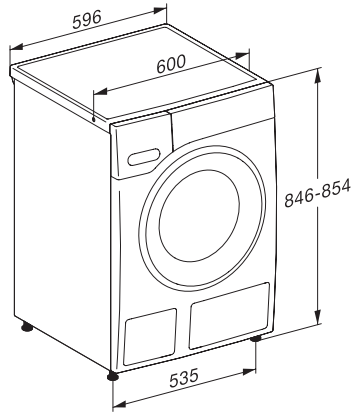

Teljesítményfelvétel hálózatvezérelt készenléti üzemmódban (W)	0,60
„Hideg” és „20 °C” alacsony hőmérsékletű mosás	•
Mennyiségi automatika	•
Víz mennyiség-számláló	•
Habszabályozás	•
ProfiEco motor	•
<b>Mosóprogramok</b>	
Pamut	•
Pamut előmosással	•
Könnyen kezelhető	•
Kímélő	•
Ingek/blúzok	•
Gyapjú (kézi mosás)	•
Expressz 20	•
Sötét ruha/farmer	•
Szivattyúzás/centrifugálás	•
ECO 40–60	•
<b>Mosási extrák</b>	
Rövid	•
Elővasalás gőzzel	•
Hangjelzés	•
<b>Biztonság</b>	
Vízvédelmi rendszer	Watercontrol-System
Gyerekszár	•
PIN-kód	•
Optikai interfész	•
<b>Műszaki adatok</b>	
Méretek (mm) (szélesség)	596
Méretek (mm) (magasság)	850
Méretek (mm) (mélység)	643
Készülék mélysége nyitott ajtónál (mm)	1054
Készülék mélysége ajtó nélkül (aláépítéshez) (mm)	600
Súly (kg)	80
Teljes teljesítményigény (kW)	2,10-2,40
Feszültség (V)	220-240
Biztosíték (A)	10
Frekvencia (Hz)	50
Elektromos kábel hossza (m)	2
<b>Mellékelt tartozékok</b>	
UltraPhase 1+2	•
Kupon 5 flakon Miele UltraPhase mosószerhez	•

WSB683 WCS 125 Edition

W1 előtöltős mosógép:

A-10% energiaoszt.\* | 8 kg | 1400 ford./perc | SteamCare | automatikus adagolás | Miele@home

W1 drawing, facia 5 degree, measures in mm

W1 drawing, facia 5 degree, measures in mm