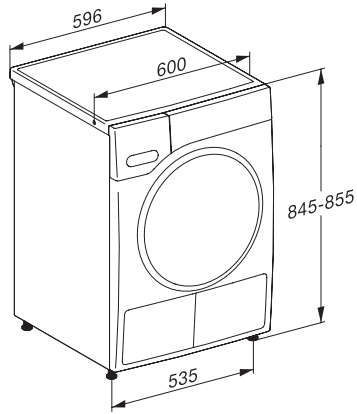

TSL683WP 125 Gala Edition

T1 hőszivattyús szárítógép:

SteamFinish és DryCare 40 funkciókkal a kímélő textilápolásért.

T1 installation drawing, facia 5 degree, measures in mm

T1 drawing, facia 5 degree, measures in mm

T1 drawing, facia 5 degree, with porthole, measures in mm

T1 drawing, facia 5 degree, measures in mm