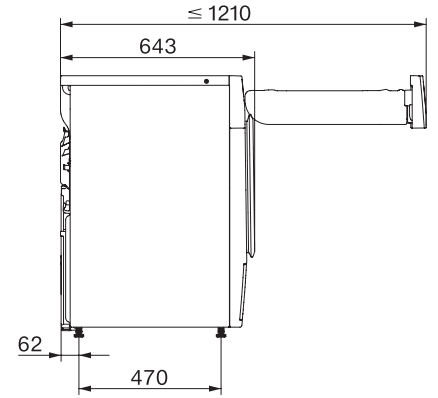

TSL683WP 125 Gala Edition

T1 hőszivattyús szárítógép:

SteamFinish és DryCare 40 funkciókkal a kímélő textilápolásért.

T1 installation drawing, facia 5 degree, measures in mm

T1 drawing, facia 5 degree, measures in mm

T1 drawing, facia 5 degree, with porthole, measures in mm

T1 drawing, facia 5 degree, measures in mm