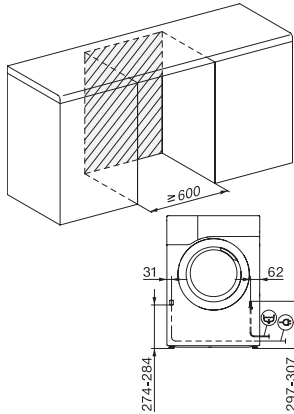

TEL695WP 125 Gala Edition

T1 hőszivattyús szárítógép:

SteamFinish és DryCare 40 funkciókkal a kímélő textilápolásért.

EAN: 4002516782513 / Anyagszám: 12488090 / Régi anyagszám: 12EL6952EU1

Készülék globális felmelegedési potenciálja (CO ₂ e)	0,42
Világítóeszköz cseréje	Ügyfélszolgálat
Mellékelt tartozékok	
Illatpatron	•
Kupon egy második illatpatronhoz	•
Elérhető kijelzőnyelvek	
A MultiLingua révén rendelkezésre álló kijelzőnyelvek	bahasa malaysia, dansk, deutsch, english (AU), english (GB), english (US), español, français (CA), français (FR), hrvatski, italiano, magyar, nederlands, norsk, polski, portugés, русский, română, slovenčina, slovenščina, srpski, suomi, svenska, türkçe, українська, čeština, ελληνικά, , , ,

TEL695WP 125 Gala Edition

T1 hőszivattyús szárítógép:

SteamFinish és DryCare 40 funkciókkal a kímélő textilápolásért.

T1 installation drawing, slanted facia or straight facia, measures in mm

T1 drawing, slanted facia or straight facia, measures in mm

T1 drawing, slanted facia or straight facia, with porthole, measures in mm

T1 drawing, slanted facia or straight facia, measures in mm