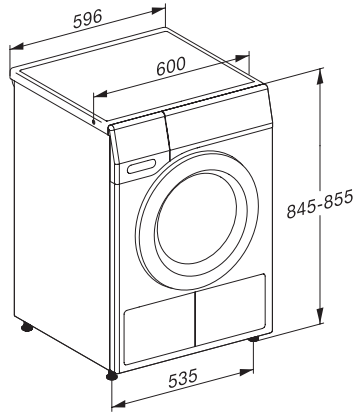

TEL695WP 125 Gala Edition

T1 hőszivattyús szárítógép:

SteamFinish és DryCare 40 funkciókkal a kímélő textilápolásért.

EAN: 4002516782513 / Anyagszám: 12488090 / Régi anyagszám: 12EL6952EU1

Készülék globális felmelegedési potenciálja (CO ₂ e)	0,42
Világítóeszköz cseréje	Ügyfélszolgálat
Mellékelt tartozékok	
Illatpatron	•
Kupon egy második illatpatronhoz	•
Elérhető kijelzőnyelvek	
A MultiLingua révén rendelkezésre álló kijelzőnyelvek	bahasa malaysia, dansk, deutsch, english (AU), english (GB), english (US), español, français (CA), français (FR), hrvatski, italiano, magyar, nederlands, norsk, polski, portugés, русский, română, slovenčina, slovenščina, srpski, suomi, svenska, türkçe, українська, čeština, ελληνικά, , , ,

TEL695WP 125 Gala Edition

T1 hőszivattyús szárítógép:

SteamFinish és DryCare 40 funkciókkal a kímélő textilápolásért.

T1 installation drawing, slanted facia or straight facia, measures in mm

T1 drawing, slanted facia or straight facia, measures in mm

T1 drawing, slanted facia or straight facia, with porthole, measures in mm

T1 drawing, slanted facia or straight facia, measures in mm