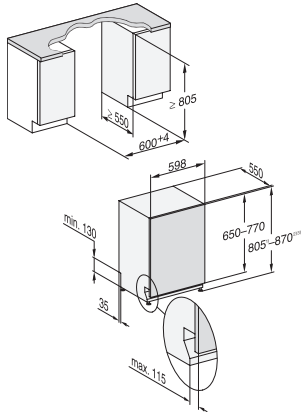

G 7793 SCVi AD 125 Gala Ed.

Teljesen beépíthető mosogatógép  
automatikus adagolással az AutoDos-rendszernek köszönhetően.

EAN: 4002516764045 / Cikkszám: 12472610 / Régi cikkszám21779362OE1

Vízvezető tömlő hossza (cm)	1,50
Elektromos kábel hossza (m)	1,70
Előlap min. súlya (kg)	4,0
Előlap max. súlya (kg)	11,0
Megerősített tartó rugóval (Miele ügyfélszolgálatán keresztül utólag megrendelhető alkatrész) előlap min.súlya	7,0
Megerősített tartó rugóval (Miele ügyfélszolgálatán keresztül utólag megrendelhető alkatrész) előlap max.súlya	14,0
Világítóeszköz cseréje	Ügyfélszolgálat
<b>Elérhető kijelzőnyelvek</b>	
A MultiLingua révén rendelkezésre álló kijelzőnyelvek	deutsch, english (GB), magyar, polski, română, slovenčina, srpski, čeština
<b>Mellékelt tartozékok</b>	
1 x PowerDisk	•
Kupon 6 db PowerDisk-hez	•
Kupon öblítőszer, regeneráló só, DishClean tartalmazó csomaghoz	•

G 7793 SCVi AD 125 Gala Ed.

Teljesen beépíthető mosogatógép  
automatikus adagolással az AutoDos-rendszernek köszönhetően.

G7000, fully integrated dishwasher, 60cm (installation drawing)