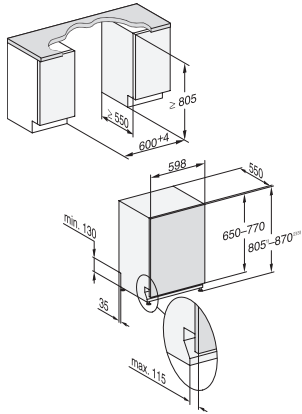

Teljesen beépíthető mosogatógép  
automatikus adagolással az AutoDos-rendszernek köszönhetően.

G7000, fully integrated dishwasher, 60cm (installation drawing)