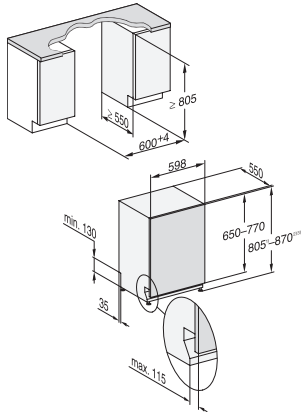

G 7191 SCVi AD 125 Ed.

Teljesen beépíthető mosogatógép  
automatikus adagolással az AutoDos-rendszernek köszönhetően.

EAN: 4002516764014 / Anyagszám: 12472580 / Régi anyagszám: 21719162OE1

Extra halk 40 dB(A)	•
Gép tisztítása	•
<b>Mosogatási opciók</b>	
AutoDos	•
Expressz program	•
Extra tiszta	•
Extra száraz	•
<b>Kosárialakítás</b>	
Evőeszközök elhelyezése	3D MultiFlex-fiók
FlexCare pohártartó	2
FlexCare csészetartó	1
Kosárialakítás	ExtraComfort
Szabvány-terítékszám	14
MultiClip	•
<b>Biztonság</b>	
Waterproof-rendszer	•
Szűrőellenőrző kijelző	•
Gyerekszár	•
<b>Műszaki adatok</b>	
Fülkeszélesség, minimum (mm)	600
Fülkeszélesség, maximum (mm)	600
Fülkemagasság, minimum (mm)	805
Fülkemagasság, maximum (mm)	870
Fülkemélység (mm)	550
Készülék szélessége (mm)	598
Készülék magassága (mm)	805
Készülék mélysége (mm)	550
Készülék mélysége nyitott ajtónál (cm)	116,5
Nettó súly (kg)	47,0
Teljes teljesítményigény (kW)	2,00
Feszültség (V)	230
Biztosíték (A)	10
Fázisok száma	1
Elektromos frekvenciára vonatkozó szabvány	50
Vízbevezető tömlő hossza (cm)	1,50
Vízvezető tömlő hossza (cm)	1,50
Elektromos kábel hossza (m)	1,70
Előlap min. súlya (kg)	4,0
Előlap max. súlya (kg)	11,0
Megerősített tartó rugóval (Miele ügyfélszolgálatán keresztül utólag megrendelhető alkatrész) előlap min.súlya	7,0
Megerősített tartó rugóval (Miele ügyfélszolgálatán keresztül utólag megrendelhető alkatrész) előlap max.súlya	14,0
<b>Elérhető kijelzőnyelvek</b>	
A MultiLingua révén rendelkezésre álló kijelzőnyelvek	deutsch, english (GB), magyar, polski, română, slovenčina, srpski, čeština
<b>Mellékelt tartozékok</b>	
1 x PowerDisk	•
Kupon 6 db PowerDisk-hez	•
Kupon öblítőszeret, regeneráló sót, DishClean tartalmazó csomaghoz	•

G7000, fully integrated dishwasher, 60cm (installation drawing)