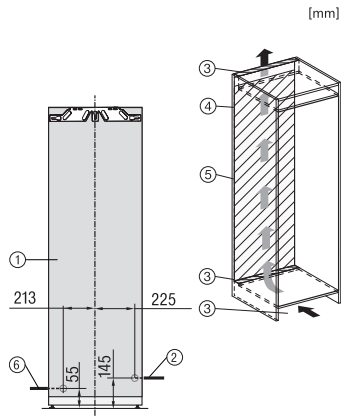

FNS 7794 D R

Beépíthető fagyasztószekrény

ActiveDoor, IceMaker, NoFrost és nyolc fagyasztófiók a maximális kényelemért.

FNS7794D L, FNS7794D R, installation (footnote*)
(installation drawings)