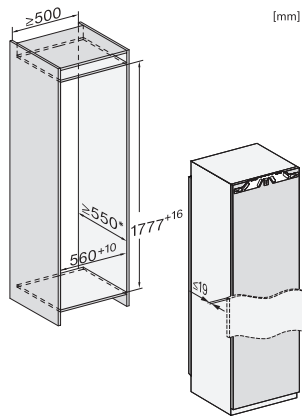

FNS7794D L, FNS7794D R, K7797C L, K7797C R,
K7798C L, built-in (installation (*footnote) (installation
drawings)