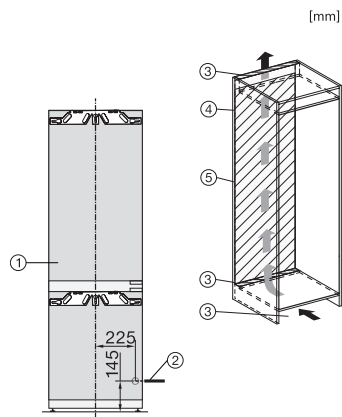

KFN 7785 C

Beépített hűtő-fagyasztó, 178 cm fülkema­gasság

a FlexiLight 2.0, a Freeze&Cool, a NoFrost és a Mylce különleges kényelmet ad.

KFN7734C, KFN7734F, KFN7734D, KFN7764D,
KFN7785D, KFN7744E, KFN7774B, installation