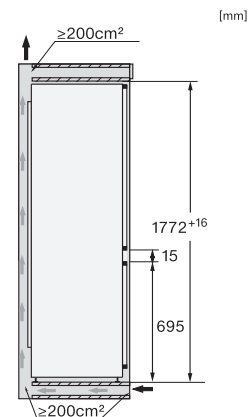

KFNS7734D, KFN7734C, KFN7734F, KFN7734D,
KFN7764D, KFN7785D, KFN7744E, KFN7774B, side
view