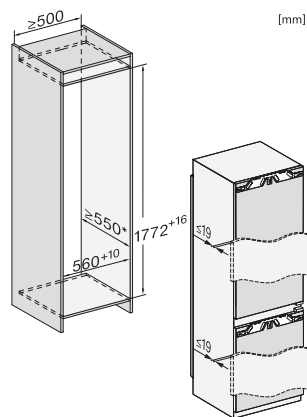

KFN 7785 C

Beépített hűtő-fagyasztó, 178 cm fülkemagasság
a FlexiLight 2.0, a Freeze&Cool, a NoFrost és a Mylce különleges kényelmet ad.

EAN: 4002516748212 / Cikkszám: 12445200 / Régi cikkszám38778505EU1

Készülékajtóban található tároló üvegeknek	1
Készülékajtóban található tároló	4
Fagyasztószekrény/-zóna	
Fagyasztófiókok száma	3
ezek közül kihúzható	2
Hatékonyság és fenntarthatóság	
Energiahatékonysági osztály (A–G)	C
Éves energiafogyasztás (kWh)	146,00
Napi energiafogyasztás (kWh)	0,40
Biztonság	
Reteselés funkció	•
Akusztikus ajtóriasztás	•
Akusztikus hőmérséklet-riasztás a fagyasztótérben	•
Optikai ajtóriasztás	•
Optikai hőmérséklet-riasztás	•
Fagyasztórész áramszünetjelző	•
Műszaki adatok	
Fülkeszélesség, min. (mm)	560
Fülkeszélesség, max. (mm)	570
Fülkemagasság, min. (mm)	1772
Fülkemagasság, max. (mm)	1788
Fülkemélység (mm)	550
Készülék szélessége (mm)	559
Készülék magassága (mm)	1770
Készülék mélysége (mm)	546
Súly (kg)	75,2
Rögzítéstechnika	rögzített ajtó
Hűtőrész-ajtóelőlap max. tömege (kg)	18
Fagyasztórész-ajtóelőlap max. tömege (kg)	12
Klímaosztály	SN-T
Hűtőzóna (l)	184
4 csillagos fagyasztózóna (l)	71
Teljes hasznos úrtartalom (l)	255
Tárolási idő üzemzavar esetén (óra)	9
Fagyasztó kapacitása (kg/24h)	6,00
Levegőben terjedő akusztikus zajkibocsátási osztály (A–D)	B
Levegőben terjedő akusztikus zajkibocsátás, dB(A), re1pW	33
Áramfelvétel milliamperben (mA)	1400
Feszültség (V)	220-240
Biztosíték (A)	10
Fázisok száma	1
Frekvencia (Hz)	50-60
Elektromos kábel hossza (m)	2,2
Világítóeszköz cseréje	Ügyfélszolgálat
Mellékelt tartozékok	
Tojástartó	•

KFN 7785 C

Beépített hűtő-fagyasztó, 178 cm fülkema­gasság

a FlexiLight 2.0, a Freeze&Cool, a NoFrost és a Mylce különleges kényelmet ad.

KFN7734C, KFN7734F, KFN7734D, KFN7764D,
KFN7785D, KFN7744E, KFN7774B, installation