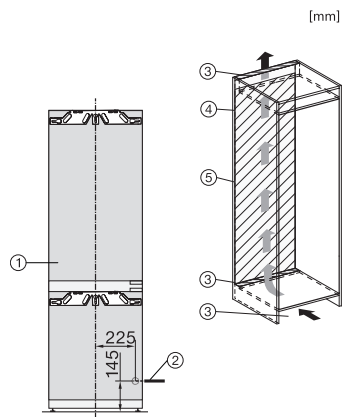

KFN 7774 C

Beépíthető, hűtő-fagyasztó kombináció

PerfectFresh Active, DynaCool és NoFrost az optimális tároláshoz.

KFN7734C, KFN7734F, KFN7734D, KFN7764D, KFN7785D, KFN7744E, KFN7774D, installation (footnote*) (installation drawings)