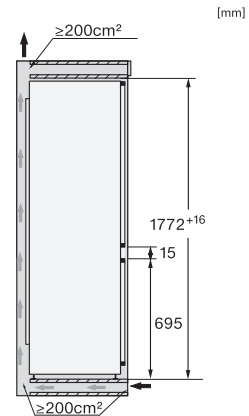

KFNS7734D, KFN7734C, KFN7734F, KFN7734D,
KFN7764D, KFN7785D, KFN7744E, KFN7774D, side view
(installation drawings)