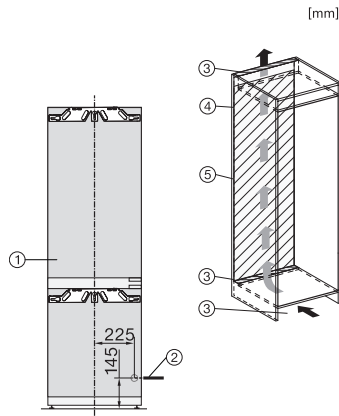

KFN 7764 C

Beépíthető, hűtő-fagyasztó kombináció

lenyűgöző kényelem a FlexiLight 2.0, a DynaCool és a NoFrost révén.

KFN7734C, KFN7734F, KFN7734D, KFN7764D,
KFN7785D, KFN7744E, KFN7774D, installation (footnote*)
(installation drawings)