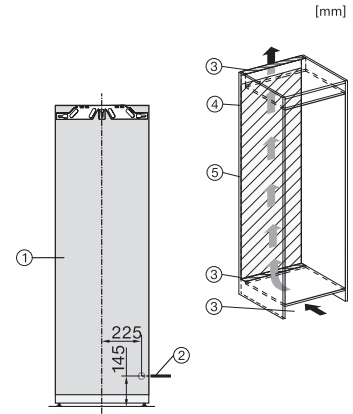

K 7798 C L

Beépíthető hűtőszekrény

ActiveDoor, PerfectFresh Active és 4*fagyasztórekesz a maximális kényelemhez.

EAN: 4002516748076 / Cikkszám: 12445000 / Régi cikkszám36779801EU1

Műszaki adatok	
Fülkeszélesség, min. (mm)	560
Fülkeszélesség, max. (mm)	570
Fülkemagasság, min. (mm)	1777
Fülkemagasság, max. (mm)	1793
Fülkemélység (mm)	550
Készülék szélessége (mm)	559
Készülék magassága (mm)	1770
Készülék mélysége (mm)	546
Súly (kg)	73,2
Rögzítéstechnika	rögzített ajtó
Hűtőrsz-ajtóelőlapp max. tömege (kg)	26
Klímaosztály	SN-T
Hűtőzóna (l)	250
ezek közül PerfectFresh zóna (l)	98
4 csillagos fagyasztózóna (l)	27
Pincerekesz (l)	250
Teljes hasznos úrtartalom (l)	276
Tárolási idő üzemzavar esetén (óra)	14
Fagyasztó kapacitása (kg/24h)	2,00
Levegőben terjedő akusztikus zajkibocsátási osztály (A-D)	B
Levegőben terjedő akusztikus zajkibocsátás, dB(A), re1pW	33
Áramfelvétel milliamperben (mA)	1200
Feszültség (V)	220-240
Biztosíték (A)	10
Fázisok száma	1
Frekvencia (Hz)	50-60
Elektromos kábel hossza (m)	2,2
Világítóeszköz cseréje	Ügyfélszolgálat
Mellékelt tartozékok	
Tojástartó	•
PerfectFresh szortírozódoboz	•

K 7798 C L

Beépíthető hűtőszekrény

ActiveDoor, PerfectFresh Active és 4*fagyasztórekesz a maximális kényelemhez.

FNS7794D L, FNS7794D R, K7797C L, K7797C R, K7798C L, built-in (installation (*footnote) (installation drawings)

FNS7794D L, FNS7794D R, K7797C L, K7797C R, K7798C L, side view (installation drawings)

K7797C L, K7797C R, K7797C R, K7798C L, K7798C R, installation (footnote*) (installation drawings)