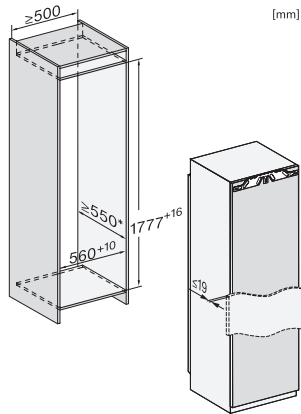

K 7798 C L

Beépíthető hűtőszekrény

ActiveDoor, PerfectFresh Active és 4*fagyasztórekesz a maximális kényelemhez.

EAN: 4002516748076 / Cikkszám: 12445000 / Régi cikkszám36779801EU1

Műszaki adatok	
Fülkeszélesség, min. (mm)	560
Fülkeszélesség, max. (mm)	570
Fülkemagasság, min. (mm)	1777
Fülkemagasság, max. (mm)	1793
Fülkemélység (mm)	550
Készülék szélessége (mm)	559
Készülék magassága (mm)	1770
Készülék mélysége (mm)	546
Súly (kg)	73,2
Rögzítéstechnika	rögzített ajtó
Hűtőrsz-ajtóelőlapp max. tömege (kg)	26
Klímaosztály	SN-T
Hűtőzóna (l)	250
ezek közül PerfectFresh zóna (l)	98
4 csillagos fagyasztózóna (l)	27
Pincerekesz (l)	250
Teljes hasznos úrtartalom (l)	276
Tárolási idő üzemzavar esetén (óra)	14
Fagyasztó kapacitása (kg/24h)	2,00
Levegőben terjedő akusztikus zajkibocsátási osztály (A-D)	B
Levegőben terjedő akusztikus zajkibocsátás, dB(A), re1pW	33
Áramfelvétel milliamperben (mA)	1200
Feszültség (V)	220-240
Biztosíték (A)	10
Fázisok száma	1
Frekvencia (Hz)	50-60
Elektromos kábel hossza (m)	2,2
Világítóeszköz cseréje	Ügyfélszolgálat
Mellékelt tartozékok	
Tojástartó	•
PerfectFresh szortírozódoboz	•

K 7798 C L

Beépíthető hűtőszekrény

ActiveDoor, PerfectFresh Active és 4*fagyasztórekesz a maximális kényelemhez.

FNS7794D L, FNS7794D R, K7797C L, K7797C R, K7798C L, built-in (installation (*footnote) (installation drawings)